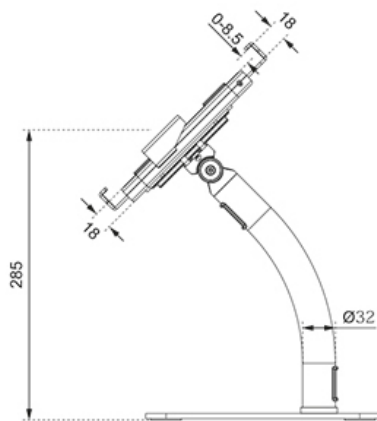

DS15-625BL1

ESPECIFICACIONES

GENERAL

Tamaño mín. pantalla*	7.9 inch
Tamaño máx. pantalla*	11 inch
Peso máximo	1 kg (por pantalla)
Pantallas	1
Montaje en escritorio	Soporte de pie

FUNCIONALIDAD

Tipo	Inclinación Rotar
Inclinación (grados)	+20°, -110°
Rotación (grados)	360°
Altura	41,5 cm
Ancho	16 cm
Profundidad	23 cm
Tipo de ajuste	Manual
Bloqueable	Bloqueable - Tornillo de seguridad incluido

NEOMOUNTS SOPORTE DE TABLETAS PARA

Neomounts

Neomounts

Neomounts DS15-625BL1 soporte de secretaría con inclinación y rotación para tabletas de 7,9-11" - Negro

El Neomounts DS15-625BL1 es un soporte para tabletas para mostrador que puede girar 360° para cambiar fácilmente entre la orientación vertical y la horizontal. Además, el soporte de la tableta puede inclinarse +20°/-110° para una visión cómoda. Mediante el riel deslizante de la parte posterior, la tableta puede alinearse perfectamente en el centro del soporte.

El soporte de la tableta cuenta con un cierre antirrobo y una base atornillada para mayor seguridad. Las almohadillas antideslizantes protegen la tableta de cualquier arañazo, mientras que las abrazaderas ajustables en altura y anchura garantizan una colocación segura y sólida del dispositivo. La parte superior tiene un recorte para la cámara de la tableta. Los cables se pueden colocar de forma ordenada a través del sistema interno de gestión de cables. El DS15-625BL1 es adecuado para tabletas con un grosor de 0-8,5 mm.

DS15-625BL1

NEOMOUNTS SOPORTE DE TABLETAS PARA

Neomounts

Measuring unit: mm