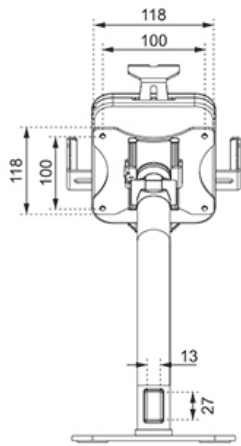

DS15-625BL1

ESPECIFICACIONES

GENERAL

Tamaño mín. pantalla*	7.9 inch
Tamaño máx. pantalla*	11 inch
Peso máximo	1 kg (por pantalla)
Pantallas	1
Montaje en escritorio	Soporte de pie

FUNCIONALIDAD

Tipo	Inclinación Rotar
Inclinación (grados)	+20°, -110°
Rotación (grados)	360°
Altura	41,5 cm
Ancho	16 cm
Profundidad	23 cm
Tipo de ajuste	Manual
Bloqueable	Bloqueable - Tornillo de seguridad incluido

NEOMOUNTS SOPORTE DE TABLETAS PARA

Neomounts

Neomounts

Neomounts DS15-625BL1 soporte de secretaría con inclinación y rotación para tabletas de 7,9-11" - Negro

El Neomounts DS15-625BL1 es un soporte para tabletas para mostrador que puede girar 360° para cambiar fácilmente entre la orientación vertical y la horizontal. Además, el soporte de la tableta puede inclinarse +20°/-110° para una visión cómoda. Mediante el riel deslizante de la parte posterior, la tableta puede alinearse perfectamente en el centro del soporte.

El soporte de la tableta cuenta con un cierre antirrobo y una base atornillada para mayor seguridad. Las almohadillas antideslizantes protegen la tableta de cualquier arañazo, mientras que las abrazaderas ajustables en altura y anchura garantizan una colocación segura y sólida del dispositivo. La parte superior tiene un recorte para la cámara de la tableta. Los cables se pueden colocar de forma ordenada a través del sistema interno de gestión de cables. El DS15-625BL1 es adecuado para tabletas con un grosor de 0-8,5 mm.

DS15-625BL1

NEOMOUNTS SOPORTE DE TABLETAS PARA

Neomounts

Measuring unit: mm