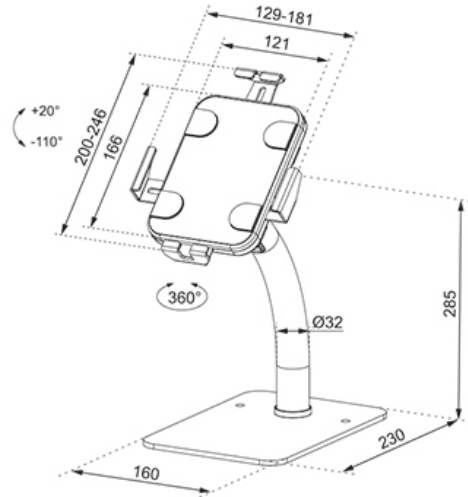

DS15-625BL1

ESPECIFICACIONES

GENERAL

Tamaño mín. pantalla*	7.9 inch
Tamaño máx. pantalla*	11 inch
Peso máximo	1 kg (por pantalla)
Pantallas	1
Montaje en escritorio	Soporte de pie

FUNCIONALIDAD

Tipo	Inclinación Rotar
Inclinación (grados)	+20°, -110°
Rotación (grados)	360°
Altura	41,5 cm
Ancho	16 cm
Profundidad	23 cm
Tipo de ajuste	Manual
Bloqueable	Bloqueable - Tornillo de seguridad incluido

NEOMOUNTS SOPORTE DE TABLETAS PARA

Neomounts

Neomounts

Neomounts DS15-625BL1 soporte de secretaría con inclinación y rotación para tabletas de 7,9-11" - Negro

El Neomounts DS15-625BL1 es un soporte para tabletas para mostrador que puede girar 360° para cambiar fácilmente entre la orientación vertical y la horizontal. Además, el soporte de la tableta puede inclinarse +20°/-110° para una visión cómoda. Mediante el riel deslizante de la parte posterior, la tableta puede alinearse perfectamente en el centro del soporte.

El soporte de la tableta cuenta con un cierre antirrobo y una base atornillada para mayor seguridad. Las almohadillas antideslizantes protegen la tableta de cualquier arañazo, mientras que las abrazaderas ajustables en altura y anchura garantizan una colocación segura y sólida del dispositivo. La parte superior tiene un recorte para la cámara de la tableta. Los cables se pueden colocar de forma ordenada a través del sistema interno de gestión de cables. El DS15-625BL1 es adecuado para tabletas con un grosor de 0-8,5 mm.

DS15-625BL1

NEOMOUNTS SOPORTE DE TABLETAS PARA

Neomounts

Measuring unit: mm