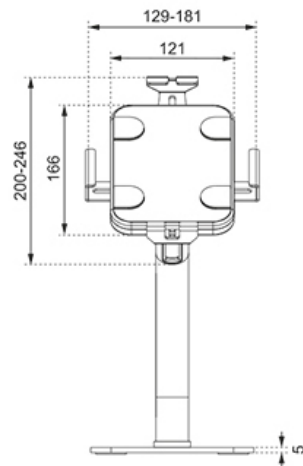

DS15-625BL1

ESPECIFICACIONES

GENERAL

Tamaño mín. pantalla*	7.9 inch
Tamaño máx. pantalla*	11 inch
Peso máximo	1 kg (por pantalla)
Pantallas	1
Montaje en escritorio	Soporte de pie

FUNCIONALIDAD

Tipo	Inclinación Rotar
Inclinación (grados)	+20°, -110°
Rotación (grados)	360°
Altura	41,5 cm
Ancho	16 cm
Profundidad	23 cm
Tipo de ajuste	Manual
Bloqueable	Bloqueable - Tornillo de seguridad incluido

NEOMOUNTS SOPORTE DE TABLETAS PARA

Neomounts

Neomounts

Neomounts DS15-625BL1 soporte de secretaría con inclinación y rotación para tabletas de 7,9-11" - Negro

El Neomounts DS15-625BL1 es un soporte para tabletas para mostrador que puede girar 360° para cambiar fácilmente entre la orientación vertical y la horizontal. Además, el soporte de la tableta puede inclinarse +20°/-110° para una visión cómoda. Mediante el riel deslizante de la parte posterior, la tableta puede alinearse perfectamente en el centro del soporte.

El soporte de la tableta cuenta con un cierre antirrobo y una base atornillada para mayor seguridad. Las almohadillas antideslizantes protegen la tableta de cualquier arañazo, mientras que las abrazaderas ajustables en altura y anchura garantizan una colocación segura y sólida del dispositivo. La parte superior tiene un recorte para la cámara de la tableta. Los cables se pueden colocar de forma ordenada a través del sistema interno de gestión de cables. El DS15-625BL1 es adecuado para tabletas con un grosor de 0-8,5 mm.

DS15-625BL1

NEOMOUNTS SOPORTE DE TABLETAS PARA

Neomounts

Measuring unit: mm