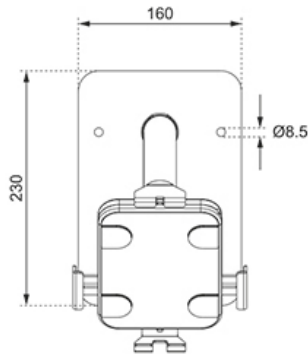

DS15-625BL1

ESPECIFICACIONES

GENERAL

Tamaño mín. pantalla*	7.9 inch
Tamaño máx. pantalla*	11 inch
Peso máximo	1 kg (por pantalla)
Pantallas	1
Montaje en escritorio	Soporte de pie

FUNCIONALIDAD

Tipo	Inclinación Rotar
Inclinación (grados)	+20°, -110°
Rotación (grados)	360°
Altura	41,5 cm
Ancho	16 cm
Profundidad	23 cm
Tipo de ajuste	Manual
Bloqueable	Bloqueable - Tornillo de seguridad incluido

NEOMOUNTS SOPORTE DE TABLETAS PARA

Neomounts

Neomounts

Neomounts DS15-625BL1 soporte de secretaría con inclinación y rotación para tabletas de 7,9-11" - Negro

El Neomounts DS15-625BL1 es un soporte para tabletas para mostrador que puede girar 360° para cambiar fácilmente entre la orientación vertical y la horizontal. Además, el soporte de la tableta puede inclinarse +20°/-110° para una visión cómoda. Mediante el riel deslizante de la parte posterior, la tableta puede alinearse perfectamente en el centro del soporte.

El soporte de la tableta cuenta con un cierre antirrobo y una base atornillada para mayor seguridad. Las almohadillas antideslizantes protegen la tableta de cualquier arañazo, mientras que las abrazaderas ajustables en altura y anchura garantizan una colocación segura y sólida del dispositivo. La parte superior tiene un recorte para la cámara de la tableta. Los cables se pueden colocar de forma ordenada a través del sistema interno de gestión de cables. El DS15-625BL1 es adecuado para tabletas con un grosor de 0-8,5 mm.

DS15-625BL1

NEOMOUNTS SOPORTE DE TABLETAS PARA

Neomounts

Measuring unit: mm