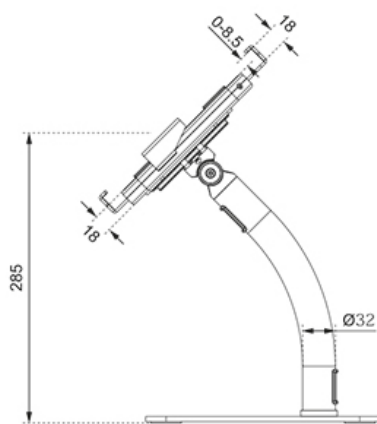

DS15-625WH1

NEOMOUNTS BY NEWSTAR SUPPORT

Neomounts