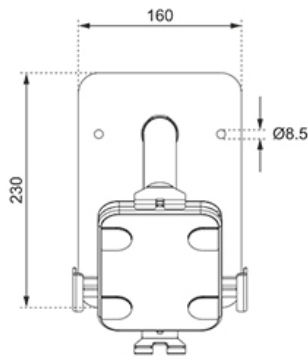

DS15-625WH1

NEOMOUNTS BY NEWSTAR SUPPORT

Neomounts