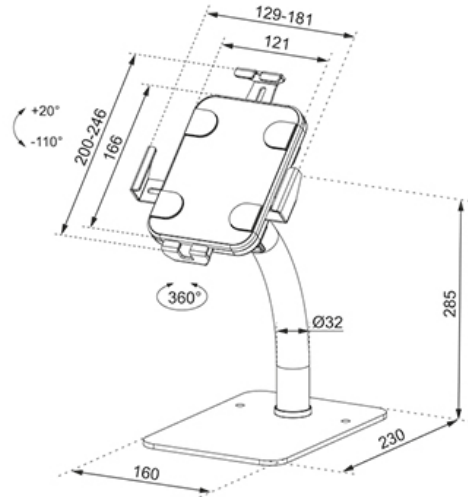

DS15-625WH1

NEOMOUNTS BY NEWSTAR SUPPORT

Neomounts