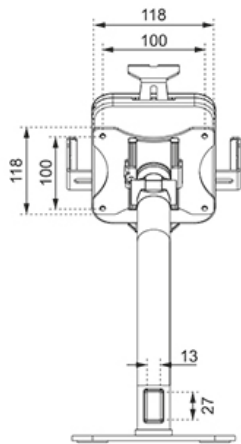

DS15-625WH1

NEOMOUNTS BY NEWSTAR SUPPORT

Neomounts