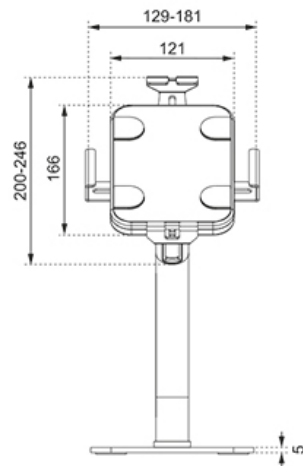

DS15-625WH1

NEOMOUNTS BY NEWSTAR SUPPORT

Neomounts