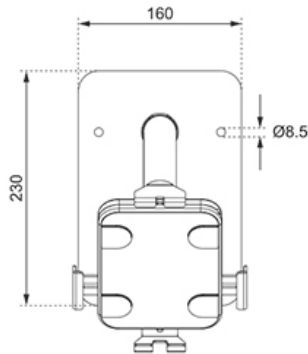

Type	Kantelen Roteren
Vergrendelbaar	Vergrendelbaar - Inclusief veiligheidsschroef
Kantelen (graden)	+20°, -110°
Roteren (graden)	360°
Hoogte	41,5 cm
Breedte	16 cm
Diepte	23 cm
Verstellingstype	Manueel

Neomounts

Neomounts

Neomounts DS15-625WH1 kantel- en roteerbare tafelblad tablethouder voor 7,9-11" tablets - Wit

De Neomounts DS15-625WH1 is een tafelblad tablethouder die 360° kan roteren, zodat eenvoudig geschakeld kan worden tussen portrait en landscape oriëntatie. Daarnaast kan de tablethouder +20°/-110° kantelen voor een comfortabele kijkpositie. Met behulp van de schuifrail aan de achterzijde kan de tablet in het midden van de steun worden uitgelijnd.

De tablethouder is voorzien van een anti-diefstalslot en een schroefbare basis voor extra veiligheid. Anti-slipkussentjes beschermen de tablet tegen eventuele krassen, terwijl de in hoogte en breedte verstelbare klemmen zorgen voor een veilige en solide plaatsing van het apparaat. De bovenzijde is voorzien van een uitsparing voor de camera van de tablet. Kabels kunnen netjes worden weggewerkt via het interne kabelmanagementsysteem. De DS15-625WH1 is geschikt voor tablets met een dikte van 0-8,5 mm.

DS15-625WH1

NEOMOUNTS TAFELBLAD TABLETHOUDER

Neomounts

Measuring unit: mm