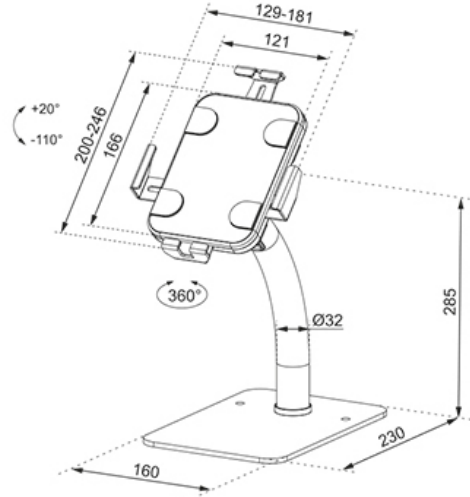

DS15-625WH1

NEOMOUNTS TAFELBLAD TABLETHOUDER

Neomounts

Measuring unit: mm