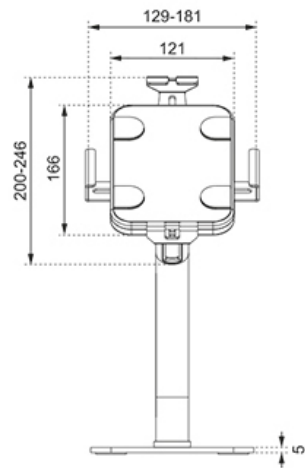

Type	Kantelen Roteren
Vergrendelbaar	Vergrendelbaar - Inclusief veiligheidsschroef
Kantelen (graden)	+20°, -110°
Roteren (graden)	360°
Hoogte	41,5 cm
Breedte	16 cm
Diepte	23 cm
Verstellingstype	Manueel

Neomounts

Neomounts

Neomounts DS15-625WH1 kantel- en roteerbare tafelblad tablethouder voor 7,9-11" tablets - Wit

De Neomounts DS15-625WH1 is een tafelblad tablethouder die 360° kan roteren, zodat eenvoudig geschakeld kan worden tussen portrait en landscape oriëntatie. Daarnaast kan de tablethouder +20°/-110° kantelen voor een comfortabele kijkpositie. Met behulp van de schuifrail aan de achterzijde kan de tablet in het midden van de steun worden uitgelijnd.

De tablethouder is voorzien van een anti-diefstalslot en een schroefbare basis voor extra veiligheid. Anti-slipkussentjes beschermen de tablet tegen eventuele krassen, terwijl de in hoogte en breedte verstelbare klemmen zorgen voor een veilige en solide plaatsing van het apparaat. De bovenzijde is voorzien van een uitsparing voor de camera van de tablet. Kabels kunnen netjes worden weggewerkt via het interne kabelmanagementsysteem. De DS15-625WH1 is geschikt voor tablets met een dikte van 0-8,5 mm.

DS15-625WH1

NEOMOUNTS TAFELBLAD TABLETHOUDER

Neomounts

Measuring unit: mm