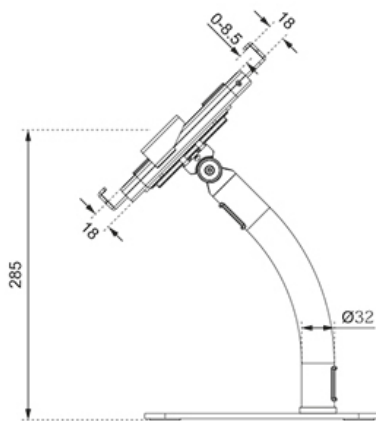

Type	Kantelen Roteren
Vergrendelbaar	Vergrendelbaar - Inclusief veiligheidsschroef
Kantelen (graden)	+20°, -110°
Roteren (graden)	360°
Hoogte	41,5 cm
Breedte	16 cm
Diepte	23 cm
Verstellingstype	Manueel

Neomounts

Neomounts

Neomounts DS15-625WH1 kantel- en roteerbare tafelblad tablethouder voor 7,9-11" tablets - Wit

De Neomounts DS15-625WH1 is een tafelblad tablethouder die 360° kan roteren, zodat eenvoudig geschakeld kan worden tussen portrait en landscape oriëntatie. Daarnaast kan de tablethouder +20°/-110° kantelen voor een comfortabele kijkpositie. Met behulp van de schuifrail aan de achterzijde kan de tablet in het midden van de steun worden uitgelijnd.

De tablethouder is voorzien van een anti-diefstalslot en een schroefbare basis voor extra veiligheid. Anti-slipkussentjes beschermen de tablet tegen eventuele krassen, terwijl de in hoogte en breedte verstelbare klemmen zorgen voor een veilige en solide plaatsing van het apparaat. De bovenzijde is voorzien van een uitsparing voor de camera van de tablet. Kabels kunnen netjes worden weggewerkt via het interne kabelmanagementsysteem. De DS15-625WH1 is geschikt voor tablets met een dikte van 0-8,5 mm.

DS15-625WH1

NEOMOUNTS TAFELBLAD TABLETHOUDER

Neomounts

Measuring unit: mm