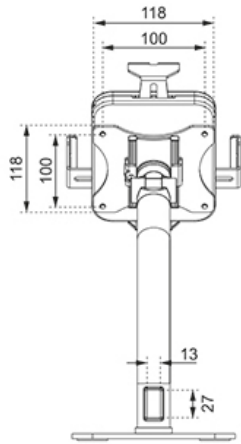

Type	Kantelen Roteren
Vergrendelbaar	Vergrendelbaar - Inclusief veiligheidsschroef
Kantelen (graden)	+20°, -110°
Roteren (graden)	360°
Hoogte	41,5 cm
Breedte	16 cm
Diepte	23 cm
Verstellingstype	Manueel

Neomounts

Neomounts

Neomounts DS15-625WH1 kantel- en roteerbare tafelblad tablethouder voor 7,9-11" tablets - Wit

De Neomounts DS15-625WH1 is een tafelblad tablethouder die 360° kan roteren, zodat eenvoudig geschakeld kan worden tussen portrait en landscape oriëntatie. Daarnaast kan de tablethouder +20°/-110° kantelen voor een comfortabele kijkpositie. Met behulp van de schuifrail aan de achterzijde kan de tablet in het midden van de steun worden uitgelijnd.

De tablethouder is voorzien van een anti-diefstalslot en een schroefbare basis voor extra veiligheid. Anti-slipkussentjes beschermen de tablet tegen eventuele krassen, terwijl de in hoogte en breedte verstelbare klemmen zorgen voor een veilige en solide plaatsing van het apparaat. De bovenzijde is voorzien van een uitsparing voor de camera van de tablet. Kabels kunnen netjes worden weggewerkt via het interne kabelmanagementsysteem. De DS15-625WH1 is geschikt voor tablets met een dikte van 0-8,5 mm.

DS15-625WH1

NEOMOUNTS TAFELBLAD TABLETHOUDER

Neomounts

Measuring unit: mm