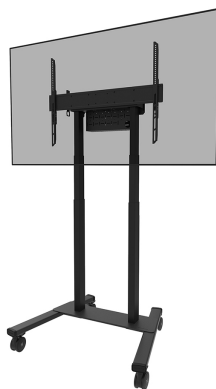

FL55-875BL1

NEOMOUNTS BY NEWSTAR SUPPORT AU SOL

CARACTÉRISTIQUES

GÉNÉRAL

Taille de l'écran min.*	37 inch
Taille de l'écran max.*	100 inch
Poids max.	110 kg (par écran)
Écrans	1
Modèle VESA	100x100 mm 100x150 mm 100x200 mm 120x120 mm 200x100 mm 200x200 mm 200x300 mm 200x400 mm 300x100 mm 300x200 mm 300x300 mm 350x350 mm 400x200 mm 400x300 mm 400x400 mm 400x500 mm 400x600 mm 440x400 mm 500x400 mm 600x200 mm 600x300 mm 600x400 mm 600x500 mm 600x600 mm 680x300 mm 800x200 mm 800x400 mm 800x500 mm 800x600 mm
VESA minimum	100x100 mm
VESA maximum	800x600 mm

FONCTIONNALITÉ

Type	Fixé
Réglage de la hauteur	115,2-180,2 cm
Hauteur	212,7 cm
Largeur	101,9 cm
Profondeur	83,1 cm
Type de réglage	Motorisé
Verrouillable	Verrouillable - Serrure antivol incluse

INFORMATIONS

Neomounts

Neomounts

Neomounts by Newstar FL55-875BL1 support au sol motorisé pour écrans 37-100" - Noir

Le Neomounts by Newstar FL55-875BL1 est un support au sol mobile pour les écrans jusqu'à 100" avec une capacité de poids maximale de 110 kg. Le chariot est doté d'un réglage motorisé de la hauteur de 65 cm (35 mm/seconde), il s'actionne avec une télécommande filaire et dispose d'un système anti-collision pour plus de sécurité. Un compartiment matériel, verrouillable et ventilé, avec ouverture pour les câbles, est inclus et optionnel pour l'installation.

Le chariot est doté de poignées pratiques et de quatre solides roues pivotantes de 10 cm à double blocage qui vous permettent de déplacer et d'utiliser le pied de sol où vous le souhaitez. Grâce aux grandes roues pivotantes, les seuils de portes ou les moquettes ne posent aucun problème au FL55-875BL1. L'empattement de conception ouverte permet un accès facile à l'écran (tactile) et facilite le déplacement autour des objets. Le passage de câbles inclus, mais optionnel en installation, permet de dissimuler et d'acheminer les câbles du sol à l'écran. Un support pratique de gestion des câbles, situé à l'arrière du chariot, permet un déplacement facile et sûr.