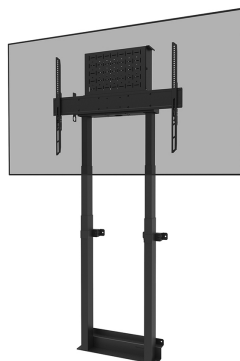

WL55-875BL1

NEOMOUNTS BY NEWSTAR SUPPORTO A

SPECIFICAZIONI

GENERALE

Dim. min. schermo*	37 inch
Dim. max. schermo*	100 inch
Peso massimo	110 kg (per schermo)
Schermi	1
Modello VESA	100x100 mm 100x150 mm 100x200 mm 120x120 mm 200x100 mm 200x200 mm 200x300 mm 200x400 mm 300x100 mm 300x200 mm 300x300 mm 350x350 mm 400x200 mm 400x300 mm 400x400 mm 400x500 mm 400x600 mm 440x400 mm 500x400 mm 600x200 mm 600x300 mm 600x400 mm 600x500 mm 600x600 mm 680x300 mm 800x200 mm 800x400 mm 800x500 mm 800x600 mm
Minimo VESA	100x100 mm
Massimo VESA	800x600 mm
Distanza dalla parete	17,2 cm

FUNZIONALITÀ

Tipologia	Fisso
Regolazione altezza	101,9-166,9 cm
Altezza	200,4 cm
Larghezza	88,8 cm
Profondità	17,2 cm
Tipo di regolazione	Motorizzato
Bloccabile	Bloccabile - Serratura non inclusa

INFORMAZIONI

Colore	Nero
Materiale principale	Acciaio
Garanzia	5 anni
EAN code	8717371449735

Neomounts

Neomounts

Neomounts by Newstar WL55-875BL1 supporto a parete motorizzato per schermi da 37-100" - Nero

Il Neomounts by Newstar WL55-875BL1 è un supporto a parete per schermi fino a 100" con una capacità di peso massima di 110 kg. Il supporto ha una regolazione motorizzata dell'altezza di 65 cm (35 mm/secondo), si aziona con un telecomando a filo ed è dotato di un sistema anticollisione per una maggiore sicurezza. Un vano ferramenta ventilato e chiudibile a chiave con apertura per i cavi è incluso e opzionale per l'installazione.

La piastra a pavimento della montatura, con spazio per gli zoccoli del pavimento, garantisce un'installazione solida e sicura. La canalina inclusa, opzionale per l'installazione, nasconde e instrada i cavi dal supporto a parete allo schermo.