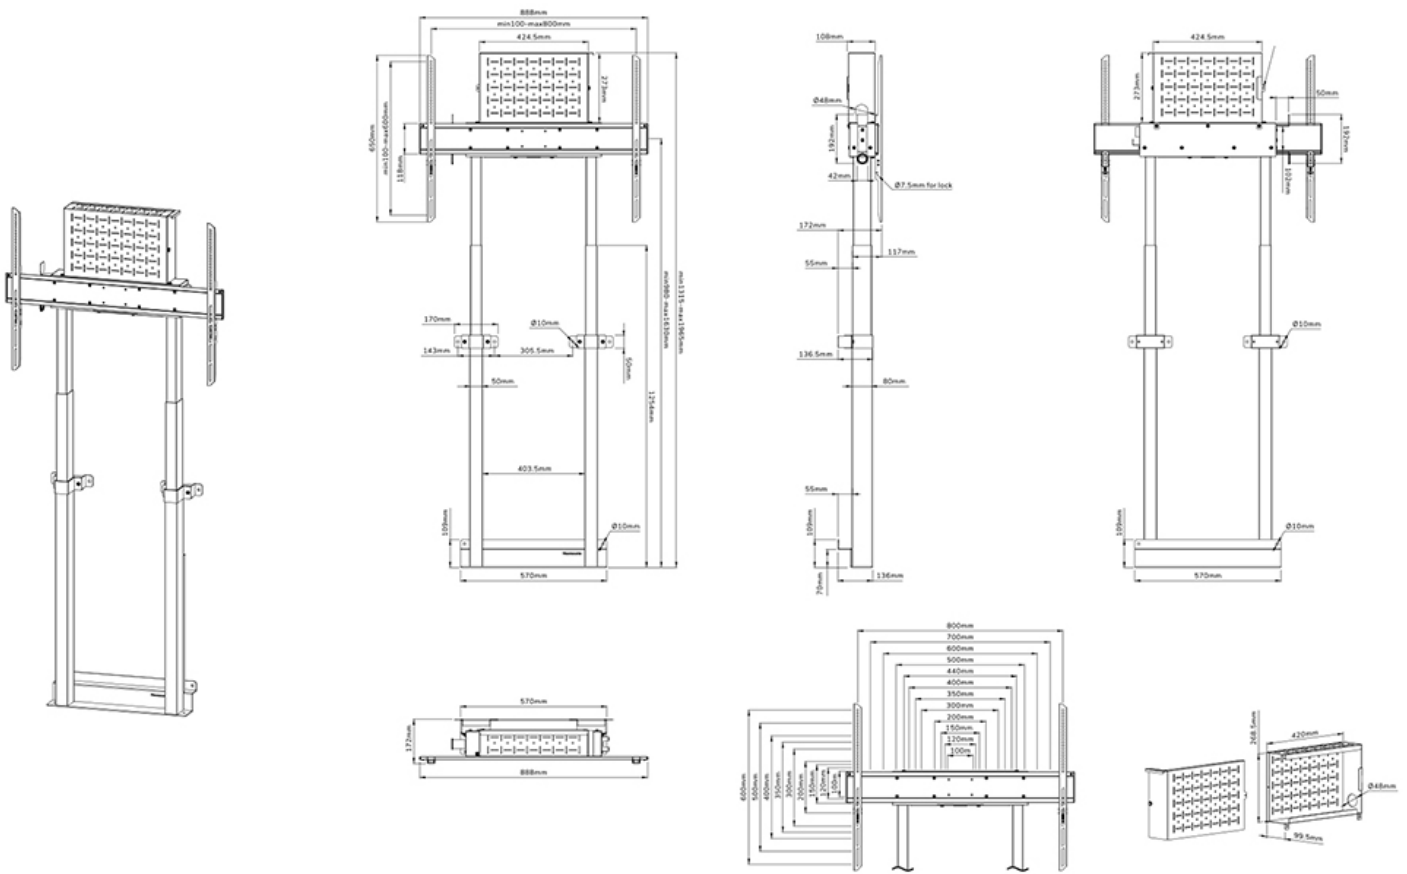

WL55-875BL1

NEOMOUNTS BY NEWSTAR SUPPORTO A

Neomounts