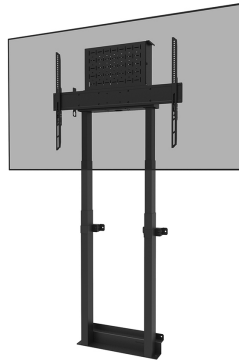

WL55-875BL1

NEOMOUNTS BY NEWSTAR GEMOTORISEERDE

SPECIFICATIES

ALGEMEEN

Min. beeldformaat*	37 inch
Max. beeldformaat*	100 inch
Max. draagvermogen	110 kg (per scherm)
Schermen	1
VESA patroon	100x100 mm 100x150 mm 100x200 mm 120x120 mm 200x100 mm 200x200 mm 200x300 mm 200x400 mm 300x100 mm 300x200 mm 300x300 mm 350x350 mm 400x200 mm 400x300 mm 400x400 mm 400x500 mm 400x600 mm 440x400 mm 500x400 mm 600x200 mm 600x300 mm 600x400 mm 600x500 mm 600x600 mm 680x300 mm 800x200 mm 800x400 mm 800x500 mm 800x600 mm
VESA minimaal	100x100 mm
VESA maximaal	800x600 mm
Afstand tot wand	17,2 cm

FUNCTIONALITEIT

Type	Vlak
Hoogteverstelling	101,9-166,9 cm
Hoogte	200,4 cm
Breedte	88,8 cm
Diepte	17,2 cm
Verstellingstype	Elektrisch
Vergendelbaar	Vergendelbaar - Slot niet inbegrepen

INFORMATIE

Kleur	Zwart
Hoofdmateriaal	Staal
Garantie	5 jaar
EAN code	8717371449735

Neomounts

Neomounts

Neomounts by Newstar WL55-875BL1 gemotoriseerde wandsteun voor 37-100? schermen - Zwart

De Neomounts by Newstar WL55-875BL1 is een wandsteun voor displays tot 100" met een maximaal draagvermogen van 110 kg. De wandsteun heeft 65 cm gemotoriseerde hoogteverstelling (35 mm/seconde), wordt bediend middels een bedrade afstandsbediening en is voorzien van een anti-collision systeem voor extra veiligheid. Een afsluitbaar, geventileerd hardware compartiment met kabelopening is inbegrepen en optioneel voor installatie.

De vloerplaat van de steun, met ruimte voor vloerplinten, zorgt voor een solide en veilige installatie. De meegeleverde kabelgoot, optioneel te installeren, verbergt en leidt de kabels van de vloersteun naar het scherm.