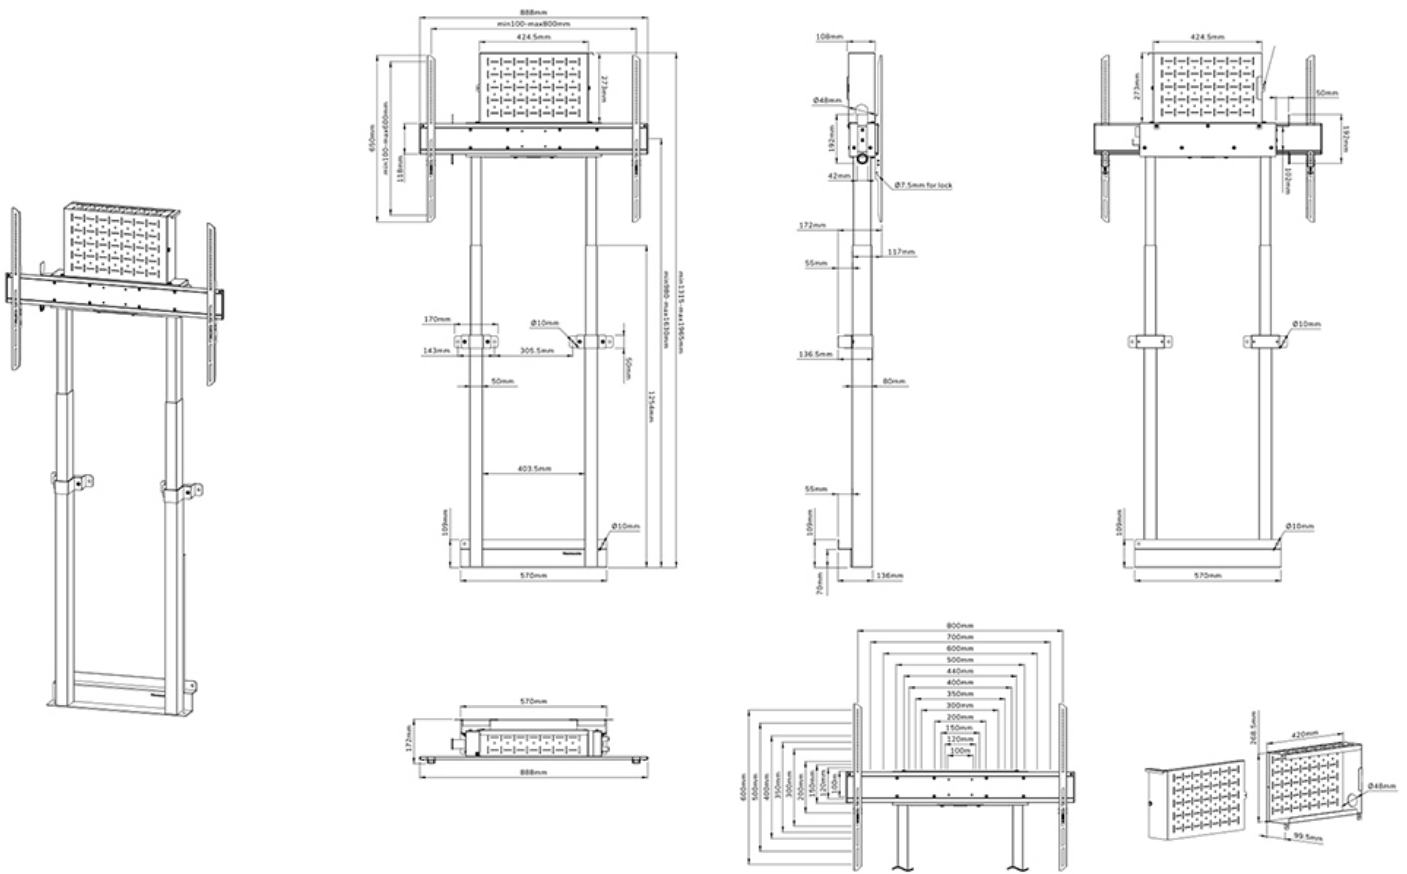

WL55-875BL1

NEOMOUNTS BY NEWSTAR GEMOTORISEERDE

Neomounts