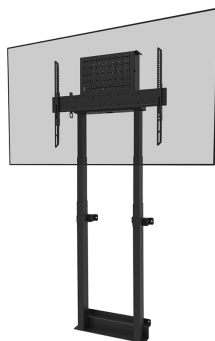

WL55-875BL1

ESPECIFICACIONES

GENERAL

Tamaño mín. pantalla*	55 inch
Tamaño máx. pantalla*	100 inch
Peso máximo	110 kg (por pantalla)
Pantallas	1
VESA mínimo	100x100 mm
VESA máximo	800x600 mm
Distancia a la pared	17,2 cm

FUNCIONALIDAD

Tipo	Fijo
Ajuste de altura	98-163 cm
Altura	200,4 cm
Ancho	88,8 cm
Profundidad	17,2 cm
Tipo de ajuste	Motorizado
Bloqueable	Bloqueable - Candado no incluido

INFORMACIÓN

Color	Negro
Material principal	Acero
Garantía	5 años
Certificado	CE TÜV
EAN code	8717371449735

NEOMOUNTS SOPORTE DE PARED

Neomounts

Neomounts

Neomounts WL55-875BL1 soporte de pared motorizado para pantallas de 55-100" - Negro

El Neomounts WL55-875BL1 MOVE Lift es un soporte de pared para pantallas de hasta 100" con una capacidad de peso máxima de 110 kg. El soporte tiene un ajuste de altura motorizado de 65 cm (35 mm/segundo), se maneja con un mando a distancia con cable y cuenta con un sistema anticolidión para mayor seguridad. Se incluye un compartimento de herrajes ventilado y con cerradura, con apertura de cables, que es opcional para su instalación.

La placa de suelo del soporte, con espacio para rodapiés, garantiza una instalación sólida y segura. El pasacables incluido, opcional para la instalación, oculta y dirige los cables desde el soporte de pared a la pantalla.