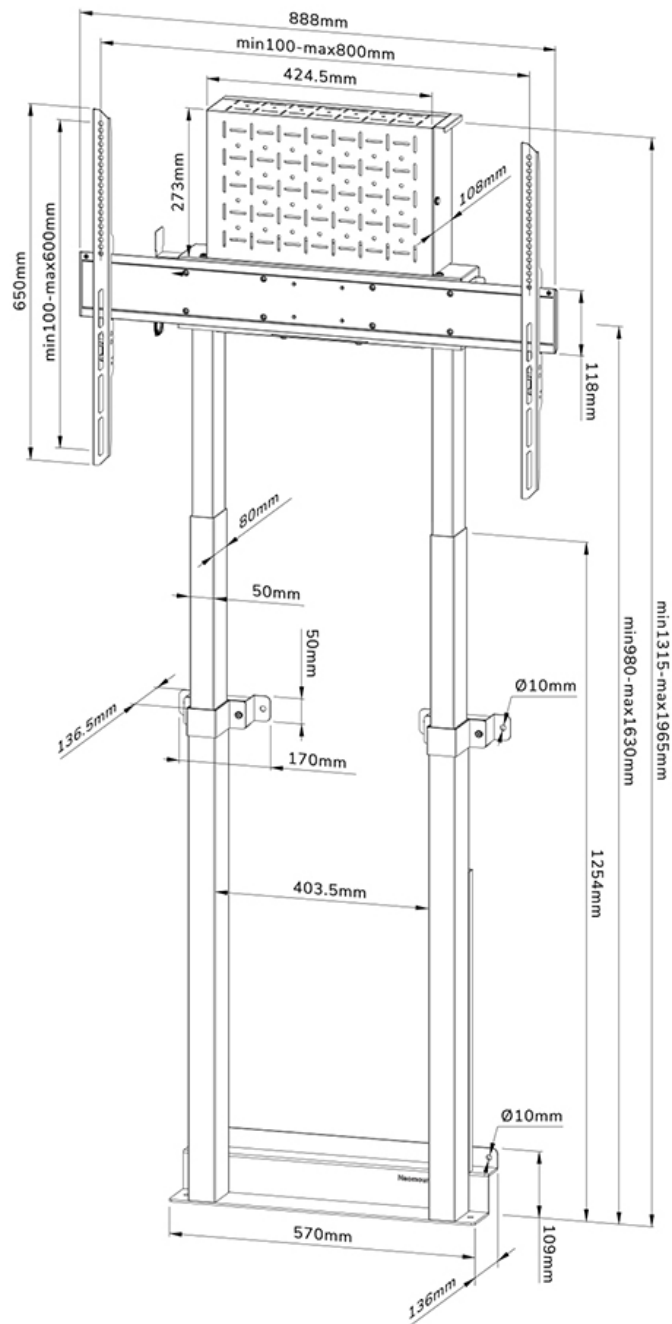

WL55-875BL1

NEOMOUNTS SOPORTE DE PARED

Neomounts