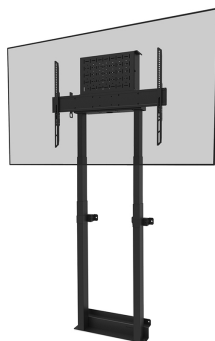

WL55-875BL1

SPECIFICATIES

ALGEMEEN

Min. beeldformaat*	55 inch
Max. beeldformaat*	100 inch
Max. draagvermogen	110 kg (per scherm)
Schermen	1
VESA minimaal	100x100 mm
VESA maximaal	800x600 mm
Afstand tot wand	17,2 cm

FUNCTIONALITEIT

Type	Vlak
Hoogteverstelling	98-163 cm
Hoogte	200,4 cm
Breedte	88,8 cm
Diepte	17,2 cm
Verstellingstype	Elektrisch
Vergrendelbaar	Vergrendelbaar - Hangslot niet inbegrepen

INFORMATIE

Kleur	Zwart
Hoofdmateriaal	Staal
Garantie	5 jaar
Certificering	CE TÜV
EAN code	8717371449735

*NB. De vermelde inch-maten zijn slechts een indicatie, gecombineerd met het gewicht en de VESA-maten. Het maximale gewicht en de VESA-maat zijn absolute beperkingen voor de producten en dienen niet te worden overschreden.

NEOMOUNTS GEMOTORISEERDE WANDSTEUN

Neomounts