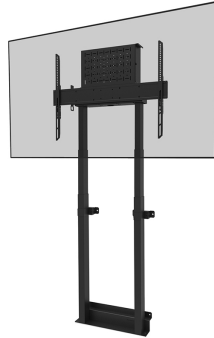

FUNCTIONALITEIT

Type	Vlak
Hoogteverstelling	98-163 cm
Vergrendelbaar	Vergrendelbaar - Hangslot niet inbegrepen
Hoogte	200,4 cm
Breedte	88,8 cm
Diepte	17,2 cm
Verstellingstype	Elektrisch

INFORMATIE

Kleur	Zwart
Hoofdmateriaal	Staal
Garantie	5 jaar
Certificering	CE TÜV
EAN code	8717371449735

NEOMOUNTS GEMOTORISEERDE WANDSTEUN

Neomounts

Neomounts

Neomounts WL55-875BL1 gemotoriseerde wandsteun voor 55-100" schermen - Zwart

De Neomounts WL55-875BL1 MOVE Lift is een wandsteun voor displays tot 100" met een maximaal draagvermogen van 110 kg. De wandsteun heeft 65 cm gemotoriseerde hoogteverstelling (35 mm/seconde), wordt bediend middels een bedrade afstandsbediening en is voorzien van een anti-collision systeem voor extra veiligheid. Een afsluitbaar, geventileerd hardware compartiment met kabelopening is inbegrepen en optioneel voor installatie.

De vloerplaat van de steun, met ruimte voor vloerplinten, zorgt voor een solide en veilige installatie. De meegeleverde kabelgoot, optioneel te installeren, verbergt en leidt de kabels van de vloersteun naar het scherm.

De MOVE Lift wandsteun is gedeeltelijk voorgemonteerd verpakt, voor een snelle en eenvoudige installatie. Het scherm kan worden beveiligd door de beugels te vergrendelen met een hangslot (niet meegeleverd). Bovendien is de WL55-875BL1 compact verpakt voor geoptimaliseerd transport en opslag.