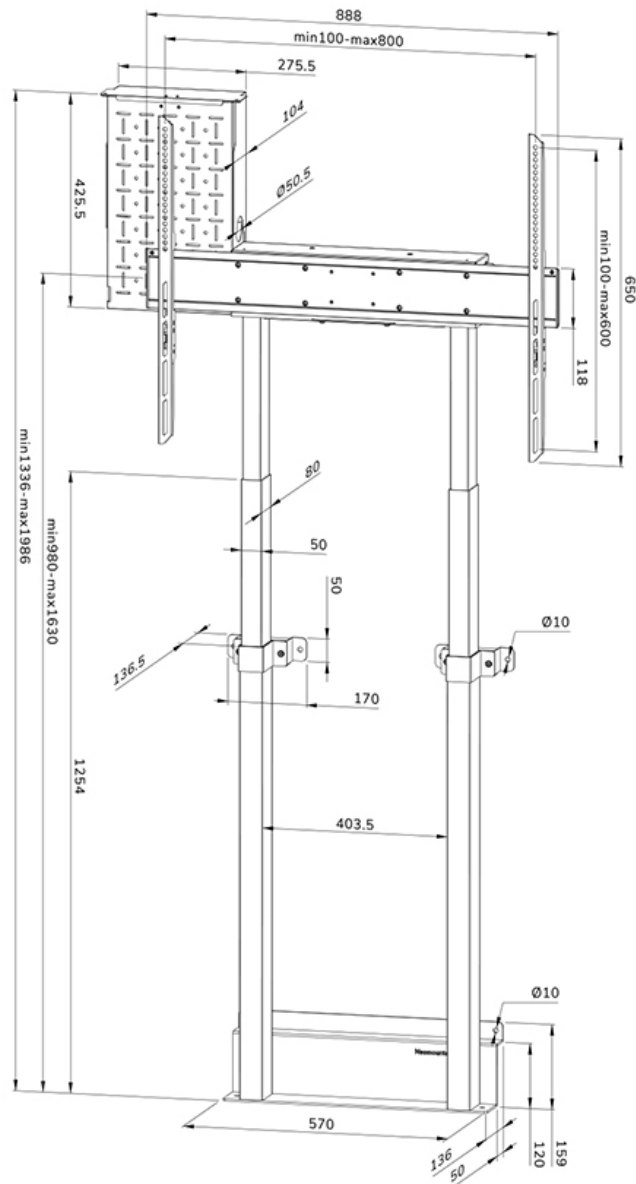

FUNCTIONALITEIT

Type	Vlak
Hoogteverstelling	98-163 cm
Vergrendelbaar	Vergrendelbaar - Hangslot niet inbegrepen
Hoogte	196,5 cm
Breedte	88,8 cm
Diepte	17,2 cm
Verstellingstype	Elektrisch

INFORMATIE

Kleur	Zwart
Hoofdmateriaal	Staal
Garantie	5 jaar
Certificering	CE TÜV
EAN code	8717371449735

NEOMOUNTS GEMOTORISEERDE WANDSTEUN

Neomounts

Neomounts

Neomounts WL55-875BL1 gemotoriseerde wandsteun voor 55-100" schermen - Zwart

De Neomounts WL55-875BL1 MOVE Lift is een wandsteun voor displays tot 100" met een maximaal draagvermogen van 110 kg. De wandsteun heeft 65 cm gemotoriseerde hoogteverstelling (35 mm/seconde), wordt bediend middels een bedrade afstandsbediening en is voorzien van een anti-collision systeem voor extra veiligheid. Een afsluitbaar, geventileerd hardware compartiment met kabelopening is inbegrepen en optioneel voor installatie.

De vloerplaat van de steun, met ruimte voor vloerplinten, zorgt voor een solide en veilige installatie. De meegeleverde kabelgoot, optioneel te installeren, verbergt en leidt de kabels van de vloersteun naar het scherm.

WL55-875BL1

NEOMOUNTS GEMOTORISEERDE WANDSTEUN

Neomounts

Measuring unit: mm