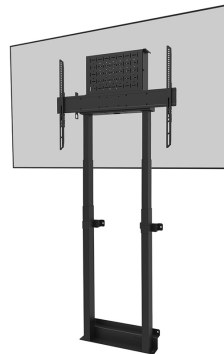

WL55-875BL1

NEOMOUNTS WL55-875BL1 TV VLOERSTANDAARD 55-100" - WAND - GEMOTORISEERD - TÜV

SPECIFICATIES

ALGEMEEN

Min. beeldformaat*	55
Max. beeldformaat*	100
Max. draagvermogen	110
Schermen	1
Afstand tot wand	17,2 cm
VESA maximaal	800x600 mm
VESA minimaal	100x100 mm

FUNCTIE

Type	Vlak
Hoogteverstelling	98-163 cm
Vergrendelbaar	Vergrendelbaar - Hangslot niet inbegrepen
Hoogte	196,5 cm
Breedte	88,8 cm
Diepte	17,2 cm
Verstellingstype	Elektrisch

INFORMATIE

Serie	MOVE Lift
Kleur	
Hoofdmateriaal	Staal
Garantie	5 jaar
Certificering	CE TÜV

Neomounts

Neomounts

Neomounts MOVE Lift WL55-875BL1 TV vloerstandaard - 55-100" - wand - max 110 kg - gemotoriseerd h 98-163 cm (35mm/sec) - VESA 100x100-800x600 - vergrendelbaar (excl. slot) - TÜV gecertificeerd - videobar kit optioneel beschikbaar - zwart

De Neomounts WL55-875BL1 MOVE Lift is een wandsteun voor displays tot 100" met een maximaal draagvermogen van 110 kg. De wandsteun heeft 65 cm gemotoriseerde hoogteverstelling (35 mm/seconde), wordt bediend middels een bedrade afstandsbediening en is voorzien van een anti-collision systeem voor extra veiligheid. Een afsluitbaar, geventileerd hardware compartiment met kabelopening is inbegrepen en optioneel voor installatie.