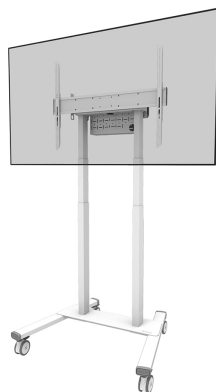

FL55-875WH1

NEOMOUNTS GEMOTORISEERDE

SPECIFICATIES

ALGEMEEN

Min. beeldformaat*	55 inch
Max. beeldformaat*	100 inch
Max. draagvermogen	110 kg (per scherm)
Schermen	1
VESA minimaal	100x100 mm
VESA maximaal	800x600 mm

FUNCTIONALITEIT

Type	Vlak
Hoogteverstelling	111,3-176,3 cm
Hoogte	208,8 cm
Breedte	101,9 cm
Diepte	83,1 cm
Verstellingstype	Elektrisch
Vergrendelbaar	Vergrendelbaar - Hangslot niet inbegrepen

INFORMATIE

Kleur	Wit
Hoofdmateriaal	Staal
Garantie	5 jaar
Certificering	CE TÜV
EAN code	8717371449728

*NB. De vermelde inch-maten zijn slechts een indicatie, gecombineerd met het gewicht en de VESA-maten. Het maximale gewicht en de VESA-maat zijn absolute beperkingen voor de producten en dienen niet te worden overschreden.

Neomounts