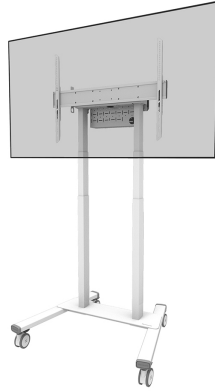

FL55-875WH1

NEOMOUNTS GEMOTORISEERDE

SPECIFICATIES

ALGEMEEN

Min. beeldformaat*	55 inch
Max. beeldformaat*	100 inch
Max. draagvermogen	110 kg (per scherm)
Schermen	1
VESA minimaal	100x100 mm
VESA maximaal	800x600 mm

FUNCTIONALITEIT

Type	Vlak
Hoogteverstelling	111,3-176,3 cm
Vergrendelbaar	Vergrendelbaar - Hangslot niet inbegrepen
Hoogte	208,8 cm
Breedte	101,9 cm
Diepte	83,1 cm
Verstellingstype	Elektrisch

INFORMATIE

Neomounts

Neomounts

Neomounts FL55-875WH1 gemotoriseerde vloersteun voor 55-100" schermen - Wit

De Neomounts FL55-875WH1 MOVE Lift is een mobiele vloersteun voor displays tot 100" met een maximaal draagvermogen van 110 kg. De trolley heeft 65 cm gemotoriseerde hoogteverstelling (35 mm/seconde), wordt bediend middels een bedrade afstandsbediening en is voorzien van een anti-collision systeem voor extra veiligheid. Een afsluitbaar, geventileerd hardware compartiment met kabelopening is inbegrepen en optioneel voor installatie.

De MOVE Lift trolley heeft praktische handgrepen en vier stevige dubbele vergrendelbare zwenkwielen van 10 cm, waarmee de trolley eenvoudig verplaatst kan worden en gebruikt waar je maar wilt. Dankzij de grote zwenkwielen vormen drempels of tapijten geen uitdaging voor de FL55-875WH1. Door de open wielbasis is het (touch)display goed toegankelijk en kan eenvoudiger om voorwerpen heen gemaneuvreerd worden. De meegeleverde kabelgoot, optioneel te installeren, verbergt en leidt de kabels van de vloersteun naar het scherm. De vloersteun heeft een praktische kabelmanagementbeugel aan de achterzijde, voor eenvoudige en veilige verplaatsing. Bovendien is aan de onderkant van de trolley een ruimte met tie-wrapgaten aanwezig voor de installatie van een stekkerdoos.