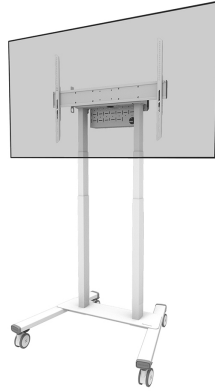

FL55-875WH1

NEOMOUNTS GEMOTORISEERDE

SPECIFICATIES

ALGEMEEN

Min. beeldformaat*	55 inch
Max. beeldformaat*	100 inch
Max. draagvermogen	110 kg (per scherm)
Schermen	1
VESA minimaal	100x100 mm
VESA maximaal	800x600 mm

FUNCTIONALITEIT

Type	Vlak
Hoogteverstelling	111,3-176,3 cm
Vergrendelbaar	Vergrendelbaar - Hangslot niet inbegrepen
Hoogte	208,8 cm
Breedte	101,9 cm
Diepte	83,1 cm
Verstellingstype	Elektrisch

INFORMATIE

Kleur	Wit
Hoofdmateriaal	Staal
Garantie	5 jaar
Certificering	CE TÜV
EAN code	8717371449728

*NB. De vermelde inch-maten zijn slechts een indicatie, gecombineerd met het gewicht en de VESA-maten. Het maximale gewicht en de VESA-maat zijn absolute beperkingen voor de producten en dienen niet te worden overschreden.

Neomounts