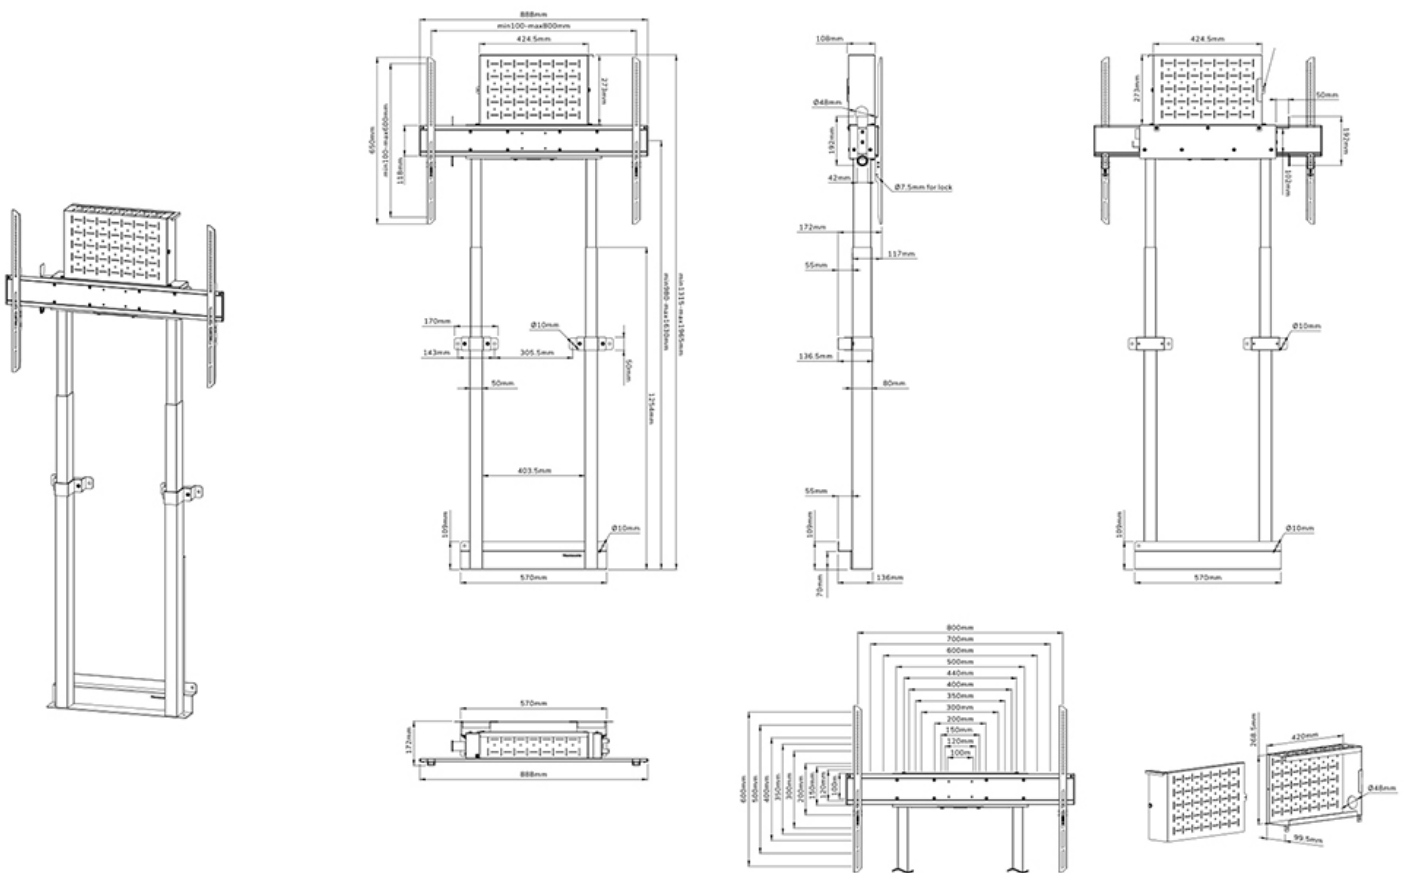

WL55-875WH1

NEOMOUNTS BY NEWSTAR SUPPORT MURAL

Neomounts