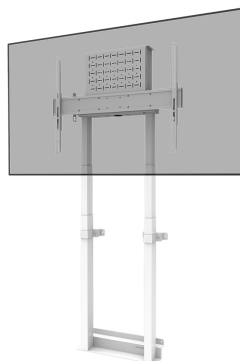

WL55-875WH1

NEOMOUNTS BY NEWSTAR SUPPORT MURAL

CARACTÉRISTIQUES

GÉNÉRAL

Taille de l'écran min.*	37 inch
Taille de l'écran max.*	100 inch
Poids max.	110 kg (par écran)
Écrans	1
Modèle VESA	100x100 mm 100x150 mm 100x200 mm 120x120 mm 200x100 mm 200x200 mm 200x300 mm 200x400 mm 300x100 mm 300x200 mm 300x300 mm 350x350 mm 400x200 mm 400x300 mm 400x400 mm 400x500 mm 400x600 mm 440x400 mm 500x400 mm 600x200 mm 600x300 mm 600x400 mm 600x500 mm 600x600 mm 680x300 mm 800x200 mm 800x400 mm 800x500 mm 800x600 mm
VESA minimum	100x100 mm
VESA maximum	800x600 mm
Distance au mur	17,2 cm

FONCTIONNALITÉ

Type	Fixé
Réglage de la hauteur	101,9-166,9 cm
Hauteur	200,4 cm
Largeur	88,8 cm
Profondeur	17,2 cm
Type de réglage	Motorisé
Verrouillable	Bloccabile - Serratura non inclusa

INFORMATIONS

Couleur	Blanc
Matériau principal	Acier
Garantie	5 ans
EAN code	8717371449742

Neomounts

Neomounts

Neomounts by Newstar WL55-875WH1 support mural motorisé pour écrans 37-100" - Blanc

Le Neomounts by Newstar WL55-875WH1 est un support mural pour les écrans jusqu'à 100" avec une capacité de poids maximale de 110 kg. Le support est doté d'un réglage en hauteur motorisé de 65 cm (35 mm/seconde), il s'utilise avec une télécommande filaire et dispose d'un système anti-collision pour plus de sécurité. Un compartiment matériel verrouillable et ventilé avec ouverture pour les câbles est inclus et optionnel pour l'installation.

La plaque de sol du support, avec un espace pour les plinthes, assure une installation robuste et sûre. Le passage de câbles inclus, installation en option, permet de dissimuler et d'acheminer les câbles du support mural à l'écran.