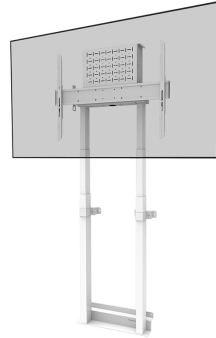

WL55-875WH1

NEOMOUNTS GEMOTORISEERDE WANDSTEUN

SPECIFICATIES

ALGEMEEN

Min. beeldformaat*	55 inch
Max. beeldformaat*	100 inch
Max. draagvermogen	110 kg (per scherm)
Schermen	1
VESA minimaal	100x100 mm
VESA maximaal	800x600 mm
Afstand tot wand	17,2 cm

FUNCTIONALITEIT

Type	Vlak
Hoogteverstelling	98-163 cm
Hoogte	200,4 cm
Breedte	88,8 cm
Diepte	17,2 cm
Verstellingstype	Elektrisch
Vergrendelbaar	Vergrendelbaar - Hangslot niet inbegrepen

INFORMATIE

Kleur	Wit
Hoofdmateriaal	Staal
Garantie	5 jaar
Certificering	CE TÜV
EAN code	8717371449742

Neomounts

Neomounts

Neomounts WL55-875WH1 gemotoriseerde wandsteun voor 55-100" schermen - Wit

De Neomounts WL55-875WH1 MOVE Lift is een wandsteun voor displays tot 100" met een maximaal draagvermogen van 110 kg. De wandsteun heeft 65 cm gemotoriseerde hoogteverstelling (35 mm/seconde), wordt bediend middels een bedrade afstandsbediening en is voorzien van een anti-collision systeem voor extra veiligheid. Een afsluitbaar, geventileerd hardware compartiment met kabelopening is inbegrepen en optioneel voor installatie.

De MOVE Lift wandsteun is gedeeltelijk voorgemonteerd verpakt, voor een snelle en eenvoudige installatie. Het scherm kan worden beveiligd door de beugels te vergrendelen met een hangslot (niet meegeleverd). Bovendien is de WL55-875WH1 compact verpakt voor geoptimaliseerd transport en opslag.