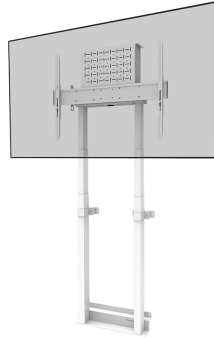

FUNCTIONALITEIT

Type	Vlak
Hoogteverstelling	98-163 cm
Vergrendelbaar	Vergrendelbaar - Hangslot niet inbegrepen
Hoogte	200,4 cm
Breedte	88,8 cm
Diepte	17,2 cm
Verstellingstype	Elektrisch

INFORMATIE

Kleur	Wit
Hoofdmateriaal	Staal
Garantie	5 jaar
Certificering	CE TÜV
EAN code	8717371449742

NEOMOUNTS GEMOTORISEERDE WANDSTEUN

Neomounts

Neomounts

Neomounts WL55-875WH1 gemotoriseerde wandsteun voor 55-100" schermen - Wit

De Neomounts WL55-875WH1 MOVE Lift is een wandsteun voor displays tot 100" met een maximaal draagvermogen van 110 kg. De wandsteun heeft 65 cm gemotoriseerde hoogteverstelling (35 mm/seconde), wordt bediend middels een bedrade afstandsbediening en is voorzien van een anti-collision systeem voor extra veiligheid. Een afsluitbaar, geventileerd hardware compartiment met kabelopening is inbegrepen en optioneel voor installatie.

De vloerplaat van de steun, met ruimte voor vloerplinten, zorgt voor een solide en veilige installatie. De meegeleverde kabelgoot, optioneel te installeren, verbergt en leidt de kabels van de vloersteun naar het scherm.

De MOVE Lift wandsteun is gedeeltelijk voorgemonteerd verpakt, voor een snelle en eenvoudige installatie. Het scherm kan worden beveiligd door de beugels te vergrendelen met een hangslot (niet meegeleverd). Bovendien is de WL55-875WH1 compact verpakt voor geoptimaliseerd transport en opslag.