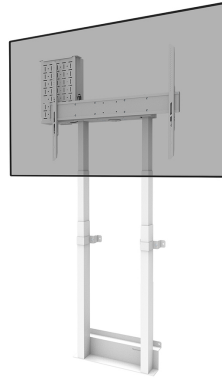

FUNCTIONALITEIT

Type	Vlak
Hoogteverstelling	98-163 cm
Vergrendelbaar	Vergrendelbaar - Hangslot niet inbegrepen
Hoogte	196,5 cm
Breedte	88,8 cm
Diepte	17,2 cm
Verstellingstype	Elektrisch

INFORMATIE

Kleur	Wit
Hoofdmateriaal	Staal
Garantie	5 jaar
Certificering	CE TÜV
EAN code	8717371449742

NEOMOUNTS GEMOTORISEERDE WANDSTEUN

Neomounts

Neomounts

Neomounts WL55-875WH1 gemotoriseerde wandsteun voor 55-100" schermen - Wit

De Neomounts WL55-875WH1 MOVE Lift is een wandsteun voor displays tot 100" met een maximaal draagvermogen van 110 kg. De wandsteun heeft 65 cm gemotoriseerde hoogteverstelling (35 mm/seconde), wordt bediend middels een bedrade afstandsbediening en is voorzien van een anti-collision systeem voor extra veiligheid. Een afsluitbaar, geventileerd hardware compartiment met kabelopening is inbegrepen en optioneel voor installatie.

De vloerplaat van de steun, met ruimte voor vloerplinten, zorgt voor een solide en veilige installatie. De meegeleverde kabelgoot, optioneel te installeren, verbergt en leidt de kabels van de vloersteun naar het scherm.

De MOVE Lift wandsteun is gedeeltelijk voorgemonteerd verpakt, voor een snelle en eenvoudige installatie. Het scherm kan worden beveiligd door de beugels te vergrendelen met een hangslot (niet meegeleverd). Bovendien is de WL55-875WH1 compact verpakt voor geoptimaliseerd transport en opslag.