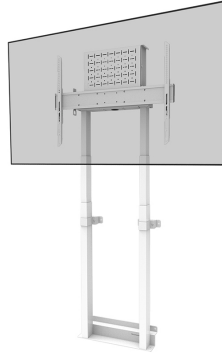

WL55-875WH1

NEOMOUNTS WL55-875WH1 TV VLOERSTANDAARD 55-100" - WAND - GEMOTORISEERD - TÜV

SPECIFICATIES

ALGEMEEN

Min. beeldformaat*	55
Max. beeldformaat*	100
Max. draagvermogen	110
Schermen	1
Afstand tot wand	17,2 cm
VESA maximaal	800x600 mm
VESA minimaal	100x100 mm

FUNCTIE

Type	Vlak
Hoogteverstelling	98-163 cm
Vergrendelbaar	Vergrendelbaar - Hangslot niet inbegrepen
Hoogte	196,5 cm
Breedte	88,8 cm
Diepte	17,2 cm
Verstellingstype	Elektrisch

INFORMATIE

Serie	MOVE Lift
Kleur	
Hoofdmateriaal	Staal
Garantie	5 jaar
Certificering	CE TÜV

Neomounts

Neomounts

Neomounts MOVE Lift WL55-875WH1 TV vloerstandaard - 55-100" - wand - max 110 kg - gemotoriseerd h 98-163 cm (35mm/sec) - VESA 100x100-800x600 - vergrendelbaar (excl. slot) - TÜV gecertificeerd - videobar kit optioneel beschikbaar - wit

De Neomounts WL55-875WH1 MOVE Lift is een wandsteun voor displays tot 100" met een maximaal draagvermogen van 110 kg. De wandsteun heeft 65 cm gemotoriseerde hoogteverstelling (35 mm/seconde), wordt bediend middels een bedrade afstandsbediening en is voorzien van een anti-collision systeem voor extra veiligheid. Een afsluitbaar, geventileerd hardware compartiment met kabelopening is inbegrepen en optioneel voor installatie.