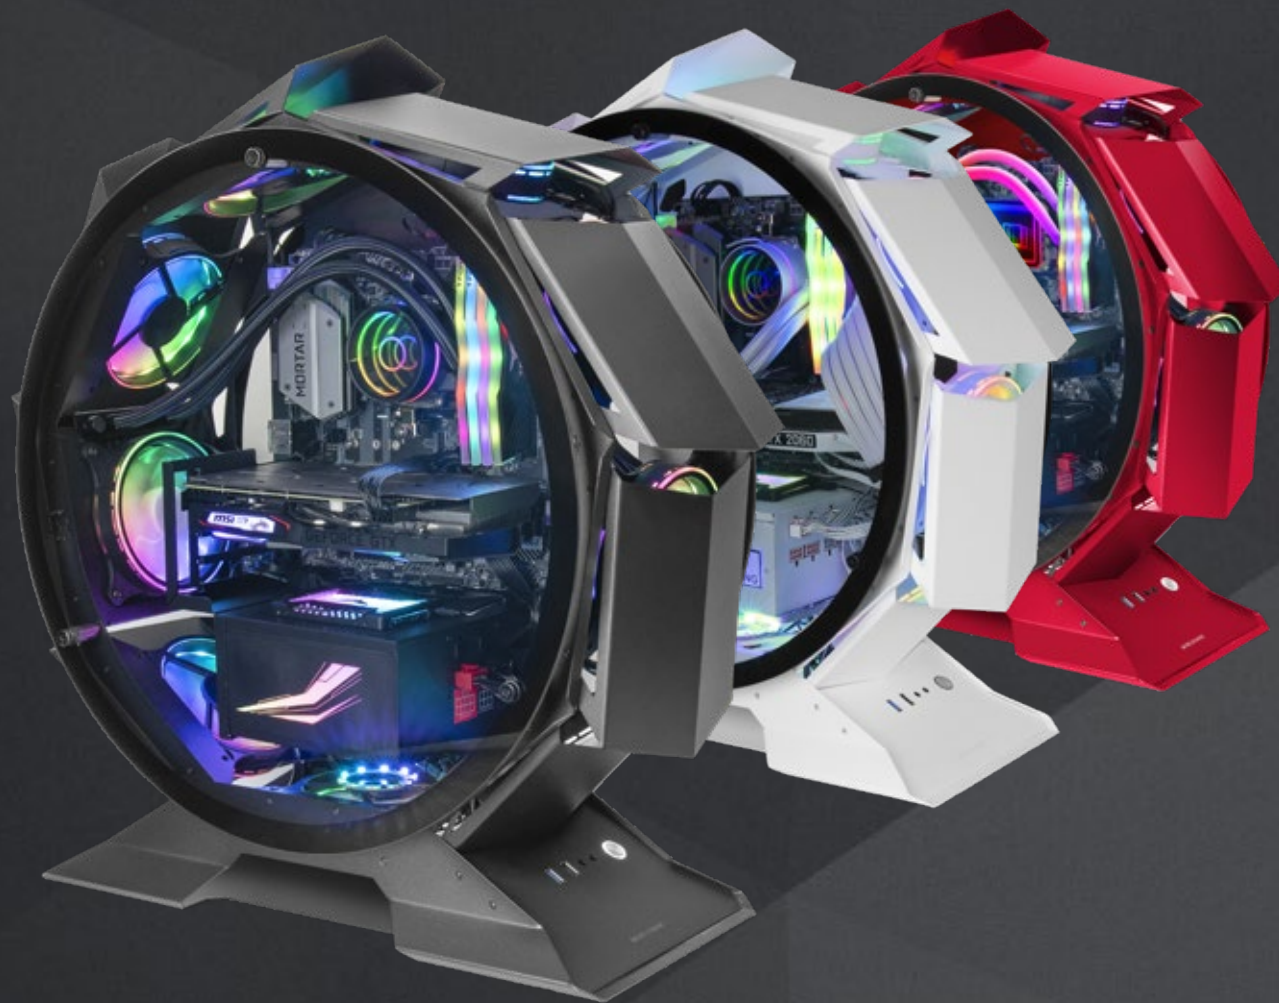

MCORB

CAJA GAMING

Torre M-ATX gaming custom premium con ventanas laterales completas de cristal templado.

Capacidad hasta 9 ventiladores de 120mm y sistema de gestión de cables avanzado.

ESPECIFICACIONES

Tipo	Torre M-ATX
Diseño	Ventanas laterales completas de cristal templado
Placas base	MicroATX / Mini-ITX
Ventiladores	Hasta 9x 120mm
Refrigeración líquida	120mm
Bahías	2x 2.5" SSD + 2x 3.5" HDD
Ranuras de expansión	4
Longitud máxima VGA	340mm
Anchura máxima VGA	169mm
CPU max.	180mm
Puerto I/O	USB3.0 x1 / USB2.0 x1 / HD Audio + Mic
Extra	Sistema de gestión de cableado interno
Dimensiones	593x237x600mm / 10,8Kg