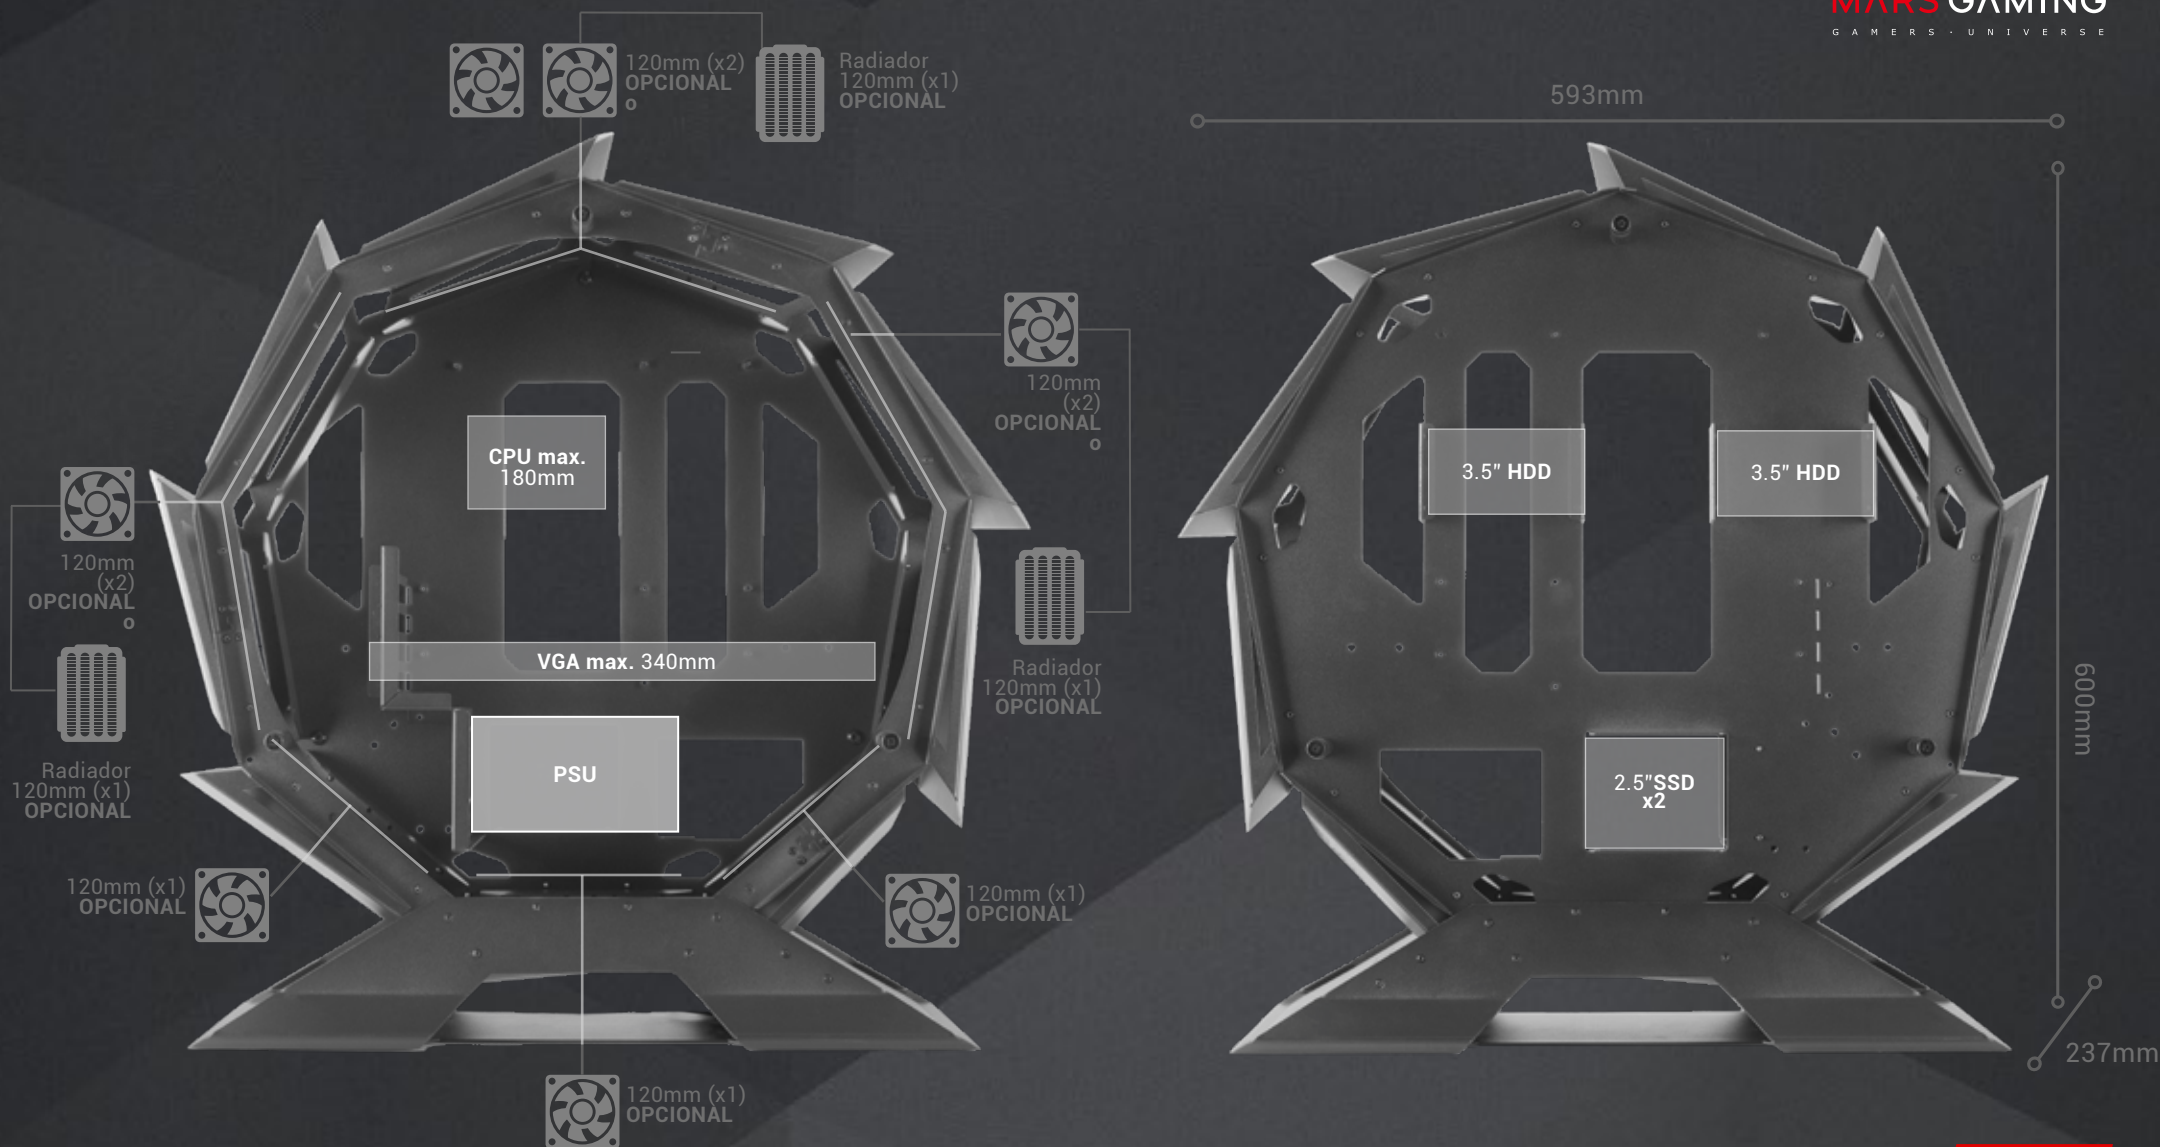

MCORB

CAJA GAMING

Torre M-ATX gaming custom premium con ventanas laterales completas de cristal templado.

Capacidad hasta 9 ventiladores de 120mm y sistema de gestión de cables avanzado.

ESPECIFICACIONES

Tipo	Torre M-ATX
Diseño	Ventanas laterales completas de cristal templado
Placas base	MicroATX / Mini-ITX
Ventiladores	Hasta 9x 120mm
Refrigeración líquida	120mm
Bahías	2x 2.5" SSD + 2x 3.5" HDD
Ranuras de expansión	4
Longitud máxima VGA	340mm
Anchura máxima VGA	169mm
CPU max.	180mm
Puerto I/O	USB3.0 x1 / USB2.0 x1 / HD Audio + Mic
Extra	Sistema de gestión de cableado interno
Dimensiones	593x237x600mm / 10,8Kg

REFERENCE MCORB (black)	REFERENCE MCORBR (red)	REFERENCIA MCORBW (blanca)	UDS/CAJA 1	LOGÍSTICA
EAN 8435693100188	EAN 8435693102724	EAN 8435693100195	EMPAQUETADO 660x290x650mm	