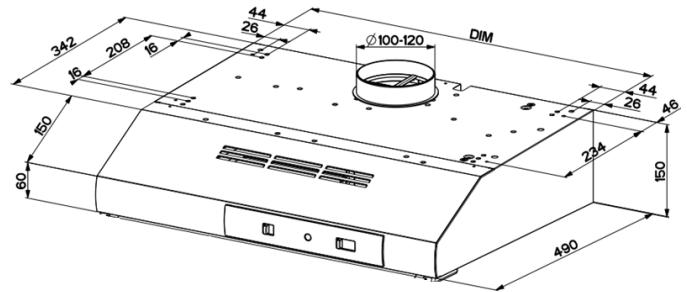

Etiquette énergie

*Selon la norme UE 65/2014

Dimensions

Dimensions du produit (sans cheminée – H x L x P – mm) 150 x 600 / 900 x 490

Dimensions du produit emballé (H x L x P – mm) 200 x 700 / 1 000 x 500

Poids brut (kg) 6,310 / 9,750

Fréquence (Hz) 50

Fusible (A) 10

Tension (V) 220 – 240

Cordon électrique Inclus

Prise EU

Schéma technique

Codes

Désignation	Code	FUN	EAN
Visière 741 Blanc 600	5605229	300.0557.477	7612985605229
Visière 741 Inox 600	5605243	300.0557.479	7612985605243
Visière 741 Blanc 900	5605236	300.0557.478	7612985605236
Visière 741 Inox 900	5605250	300.0557.480	7612985605250