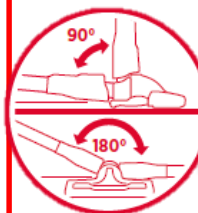

LEGER ET MANIABLE

- La liberté du SANS FIL
- **LEGER : seulement 2.2Kg (1,5kg en mode aspi main)**
- Brosse slim ultra maniable qui passe même sous vos meubles
- **Glisse fluide** grâce à ses 2 roulettes
- **Prise en main facile : en mode balai ou aspirateur à main**
- **Mode aspiration continue** grâce au verrouillage en mode ON
- **POSITION PARKING**

PUISSANCE 18V Lithium et AUTONOMIE DE 25 MINUTES

LEGER ET MANIABLE
Prise en main facile
2 modes : balai sans fil ou aspirateur à main

BASE DE RANGEMENT
2 accessoires inclus :
suceur long
et brosse meuble 2en1

BATTERIE AMOVIBLE
A charge externe

ULTRA MANIABLE A 90° & 180°

CODES

Code produit 39400391

Code EAN 8016361979246

DIMENSION (L*W*H) mm 233x525x1135

DIMENSIONS EMBALLAGE (L*W*H) mm 827x363x170

POIDS (NET/BRUT) 2.2kg/ TBC