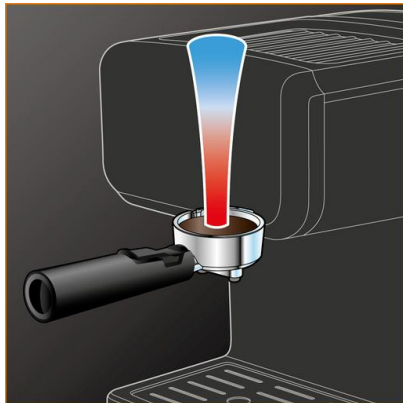

BENEFICES DU PRODUIT

Résultats exceptionnels grâce à une pompe de 15 bars

Obtenez des résultats de qualité professionnelle avec une pompe de 15 bars offrant une extraction de tous les arômes de votre café pour un espresso d'exception.

Réglages manuels pour un café comme vous l'aimez

Les réglages manuels offrent un niveau de contrôle et de précision élevé pour des espressos préparés à la perfection.

Buse vapeur pour des cappuccinos parfaits

Savourez de délicieux cappuccinos onctueux avec juste ce qu'il faut de mousse.

Espresso simple ou double

Choisissez un porte-filtre pour une ou deux tasses pour préparer un espresso simple ou double, et savourez un espresso parfaitement équilibré et long en bouche.

Accessoires inclus pour obtenir un espresso parfait

La cuillère à mesurer tasse-mouture est idéale pour tasser le café moulu et pour contrôler la quantité de café moulu avec une précision optimale.

Réservoir d'eau grande capacité

Capacité de 1,2 L pour réaliser de nombreuses tasses.

Le réservoir d'eau est amovible. Doté d'une grande poignée de transport, il se remplit sans effort pour une facilité d'utilisation inégalée.

Produit réparable - 10 ans

- Conçu pour être réparé
- Mise à disposition rapide des pièces à coût limité pendant 10 ans et plus
- 6500 centres de réparations dans le Monde