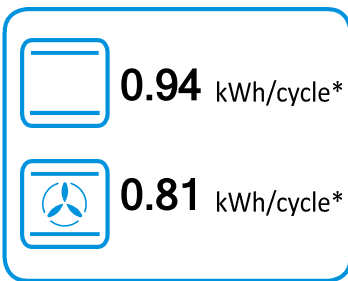

ENERG

енергия · ενεργεια

gorenje

GECS6C70WPA

* цикл · cyklus · porton · zyklus · πρόγραμμα · ciclo · tsükkel · ohjelma · ciklus
ciklas · cikls · čiklu · cyclus · cykl · ciclu · program · cykel

65/2014