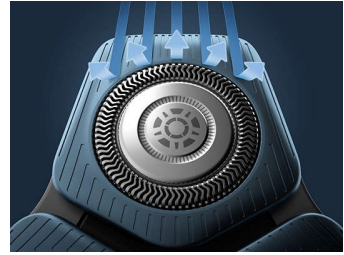

PowerAdapt-sensor

Den intelligenta sensorn för ansiktshår läser av hårets densitet 250 gånger per sekund. Tekniken anpassar dynamiskt klippeffekten automatiskt för en smidig och skonsam rakning.

Flexibla 360-D-rakhuvuden

Helt flexibla rakhuvuden som kan vridas 360° för att följa ansiktets konturer. Få optimal hudkontakt för en noggrann och behaglig rakning.

Hårstyrningsprecisionshuvuden

Rakhuvudenas nya form är utformad för precision. Ytan har förbättrats med hårstyrningskanaler som är utformade för att flytta håret till en effektiv klippning.

Sladdlös Quick Clean Pod

Kraftfulla Quick Clean Pod rengör och smörjer rakapparaten på bara en minut så att den fungerar på topp under längre tid. Quick Clean Pod är tio gånger effektivare än rengöring med vatten**. Det är världens minsta rengöringsfodral, vilket gör att du kan förvara det enkelt och använda det var som helst.