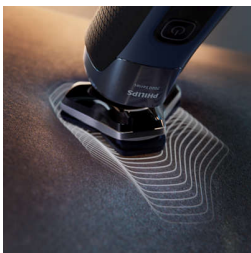

Sensore Motion Control

La tecnologia di rilevamento del movimento tiene traccia del tuo modo di radere e ti guida nell'utilizzo di una tecnica più efficace. Dopo solo tre rasature, la maggior parte degli uomini ha ottenuto una migliore tecnica di rasatura con meno passate****.