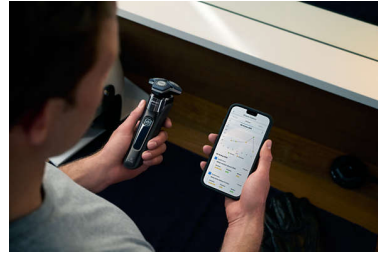

Personalizzazione tramite app

Perfeziona la rasatura abbinando il rasoio all'app Philips GroomTribe. Rasatura dopo rasatura, monitora i progressi della pelle, personalizza e migliora la tua tecnica per ottenere una rasatura precisa e delicata sulla pelle.