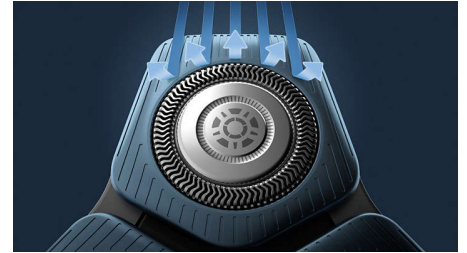

Sensore Power Adapt

Adatta dinamicamente la potenza di rasatura dal momento in cui il rasoio tocca il viso o la testa. Legge la densità dei peli 250 volte al secondo. Si adatta alla tua barba per una rasatura semplicissima.

Testine flessibili 360-D

Le testine pienamente flessibili ruotano a 360° per seguire i contorni del viso e della testa. Contatto ottimale con la pelle per una rasatura confortevole e accurata.

Testine di precisione con guida per i peli

La nuova forma delle testine di rasatura è stata progettata per la massima precisione. La superficie è ottimizzata con canali di guida per i peli, creati per spostare i peli in una posizione di taglio efficace.