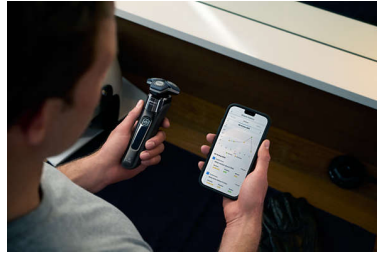

Personalizzazione tramite app

Perfeziona la rasatura abbinando il rasoio all'app Philips GroomTribe. Rasatura dopo rasatura, monitora i progressi della pelle, personalizza e migliora la tua tecnica per ottenere una rasatura precisa e delicata sulla pelle.