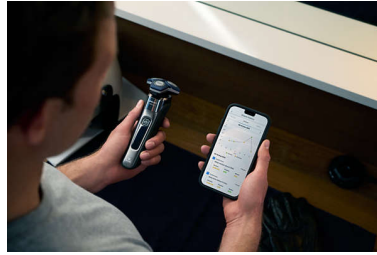

Sensor control de movimiento

La tecnología de detección del movimiento realiza un seguimiento de tu afeitado y te guía para que consigas una técnica más eficaz. Después de tan solo tres afeitados, la mayoría de los hombres logró una mejor técnica de afeitado con menos pasadas***.

Personalización a través de la aplicación

Perfecciona tu afeitado al emparejar la afeitadora con la aplicación GroomTribe de Philips. Afeitado tras afeitado, realiza un seguimiento del progreso de tu piel, personaliza el afeitado y domina la técnica para conseguir un afeitado tan apurado como agradable a la piel.