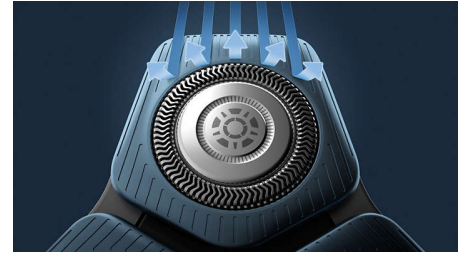

Sensore Power Adapt

Adatta dinamicamente la potenza di rasatura dal momento in cui il rasoio tocca il viso o la testa. Legge la densità dei peli 250 volte al secondo. Si adatta alla tua barba per una rasatura semplicissima.

Testine flessibili 360-D

Le testine pienamente flessibili ruotano a 360° per seguire i contorni del viso e della testa. Contatto ottimale con la pelle per una rasatura confortevole e accurata.

Testine di precisione con guida per i peli

La nuova forma delle testine di rasatura è stata progettata per la massima precisione. La superficie è ottimizzata con canali di guida per i peli, creati per spostare i peli in una posizione di taglio efficace.