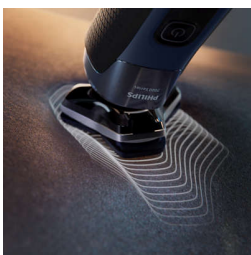

Sensore Motion Control

La tecnologia di rilevamento del movimento tiene traccia del tuo modo di radere e ti guida nell'utilizzo di una tecnica più efficace. Dopo solo tre rasature, la maggior parte degli uomini ha ottenuto una migliore tecnica di rasatura con meno passate***.