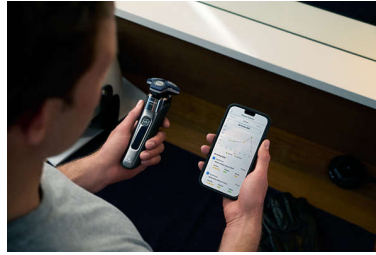

Personalizzazione tramite app

Perfeziona la rasatura abbinando il rasoio all'app Philips GroomTribe. Rasatura dopo rasatura, monitora i progressi della pelle, personalizza e migliora la tua tecnica per ottenere una rasatura precisa e delicata sulla pelle.