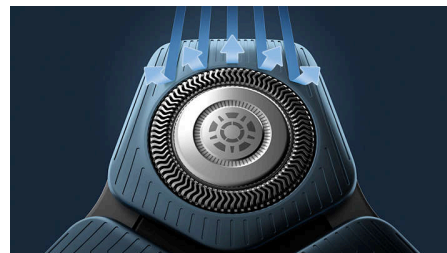

Testine di precisione con guida per i peli

La nuova forma delle testine di rasatura è stata progettata per la massima precisione. La superficie è ottimizzata con canali di guida per i peli, creati per spostare i peli in una posizione di taglio efficace.