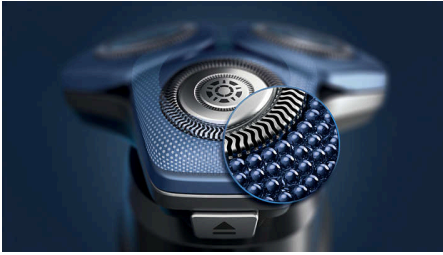

Shaver series 7000

Rasoio elettrico Wet & Dry

S7887/55

In evidenza

Rivestimento Nano SkinGlide

Tra le testine del rasoio e la tua pelle è presente un rivestimento protettivo composto da 250.000 microsferi per centimetro quadrato, che migliora la scorrevolezza sulla pelle del 30%*** per ridurre al minimo le irritazioni.