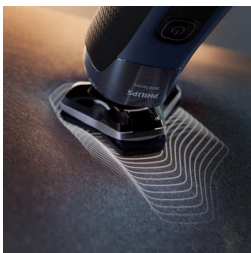

Sensore Motion Control

La tecnologia di rilevamento del movimento tiene traccia del tuo modo di radere e ti guida nell'utilizzo di una tecnica più efficace. Dopo solo tre rasature, la maggior parte degli uomini ha ottenuto una migliore tecnica di rasatura con meno passate***.