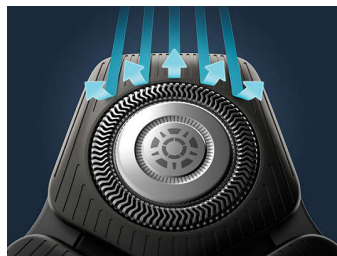

Sensore Power Adapt

Adatta dinamicamente la potenza di rasatura dal momento in cui il rasoio tocca il viso o la testa. Legge la densità dei peli 250 volte al secondo. Si adatta alla tua barba per una rasatura semplicissima.

Testine flessibili 360-D

Le testine pienamente flessibili ruotano a 360° per seguire i contorni del viso e della testa. Contatto ottimale con la pelle per una rasatura confortevole e accurata.

Testine di precisione con guida per i peli

La nuova forma delle testine di rasatura è stata progettata per la massima precisione. La superficie è ottimizzata con canali di guida per i peli, creati per spostare i peli in una posizione di taglio efficace.

Custodia di pulizia rapida senza fili

La custodia di pulizia accurata pulisce a fondo e lubrifica il tuo rasoio in appena 1 minuto, mantenendone le prestazioni ottimali più a lungo. La custodia è 10 volte più efficace rispetto alla pulizia con acqua**. È la più piccola custodia di pulizia al mondo che può essere riposta facilmente e utilizzata ovunque.