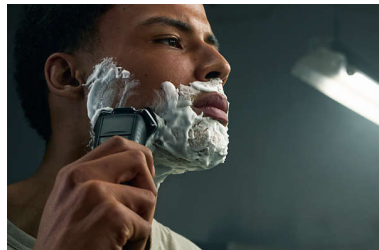

Wet & Dry

Adatta la tua rasatura alle tue esigenze. Grazie al sistema Wet & Dry, puoi scegliere se raderti su pelle asciutta in modo veloce e confortevole, oppure su pelle bagnata con il gel o la schiuma, anche sotto la doccia.