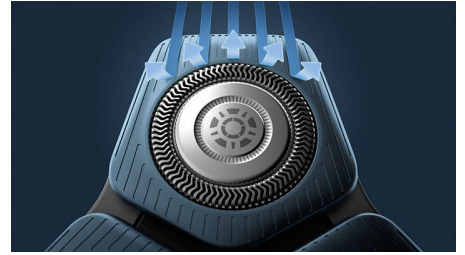

Sensore Power Adapt

Adatta dinamicamente la potenza di rasatura dal momento in cui il rasoio tocca il viso o la testa. Legge la densità dei peli 250 volte al secondo. Si adatta alla tua barba per una rasatura semplicissima.

Testine flessibili 360-D

Le testine pienamente flessibili ruotano a 360° per seguire i contorni del viso e della testa. Contatto ottimale con la pelle per una rasatura confortevole e accurata.

Testine di precisione con guida per i peli

La nuova forma delle testine di rasatura è stata progettata per la massima precisione. La superficie è ottimizzata con canali di guida per i peli, creati per spostare i peli in una posizione di taglio efficace.