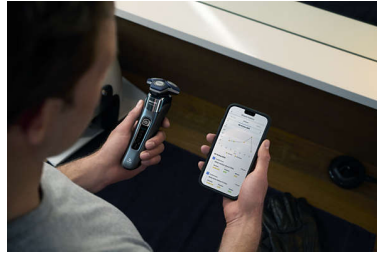

Personalizzazione tramite app

Perfeziona la rasatura abbinando il rasoio all'app Philips GroomTribe. Rasatura dopo rasatura, monitora i progressi della pelle, personalizza e migliora la tua tecnica per ottenere una rasatura precisa e delicata sulla pelle.