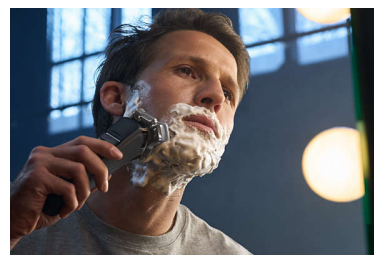

Apertura con un solo tocco

Pulisci il rasoio con facilità. Con la semplice pressione di un pulsante, apri la testina di rasatura e risciacquala.

Testine di precisione con guida per i peli

La nuova forma delle testine di rasatura è stata progettata per la massima precisione. La superficie è ottimizzata con canali di guida per i peli, creati per spostare i peli in una posizione di taglio efficace.

Wet & Dry

Adatta la tua rasatura alle tue esigenze. Grazie al sistema Wet & Dry, puoi scegliere se raderti su pelle asciutta in modo veloce e confortevole, oppure su pelle bagnata con il gel o la schiuma, anche sotto la doccia.