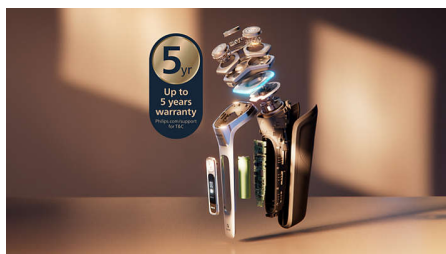

Fino a 5 anni di garanzia****

I nostri rasoi sono progettati per garantire l'eccellenza e dispongono di una garanzia di 5 anni, per la massima affidabilità e prestazioni ottimali. Rasatura dopo rasatura!