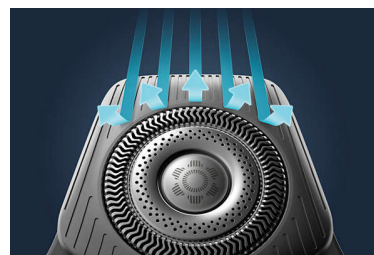

I nostri rasoi sono progettati per garantire l'eccellenza e dispongono di una garanzia di 5 anni, per la massima affidabilità e prestazioni ottimali. Rasatura dopo rasatura!

Sensore Power Adapt

Il sensore intelligente dei peli del viso legge la densità dei peli 250 volte al secondo. La tecnologia adatta automaticamente e in modo dinamico la potenza di taglio per una rasatura delicata e semplicissima.

Apertura con un solo tocco

Pulisci il rasoio con facilità. Con la semplice pressione di un pulsante, apri la testina di rasatura e risciacquala.

Testine di precisione con guida per i peli

La nuova forma delle testine di rasatura è stata progettata per la massima precisione. La superficie è ottimizzata con canali di guida per i peli, creati per spostare i peli in una posizione di taglio efficace.