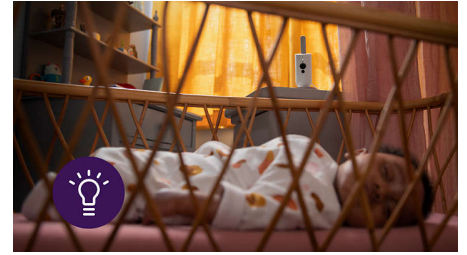

Luce notturna rilassante

Illumina la stanza del tuo bimbo con una luce soffusa grazie alla luce notturna per l'ambiente integrata nell'unità bambino. È possibile accenderla e spegnerla o regolarne il bagliore proveniente dall'unità genitore e dall'app Baby Monitor+.