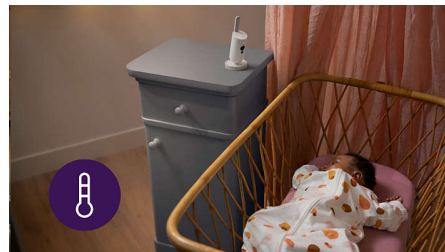

Termometro da camera integrato

Grazie agli allarmi di temperatura alta e bassa, il termometro da camera integrato ti aiuta a far dormire il piccolo come un ghiro. Il giusto livello di comfort per un riposo perfetto.