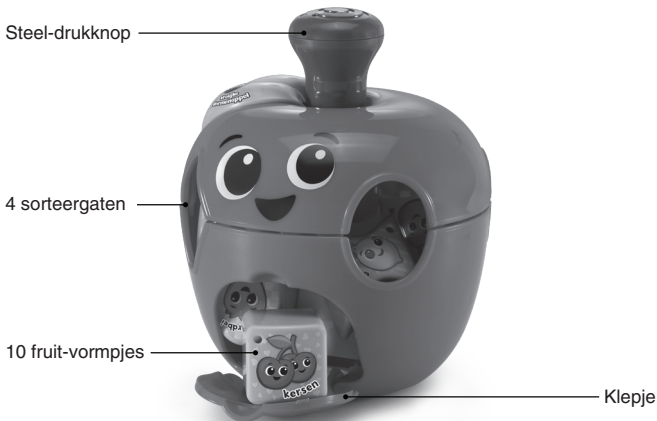

De **Vrolijke Vormenappel** van **VTech®** geeft een nieuwe draai aan de klassieke vormensorteerder. Druk op de appel om 10 bekende én nieuwe vormen te maken waar de vormpjes in passen. Met deze leuke appel ontdekt het kleintje nieuwe vormen en fruitsoorten én ontwikkelt het de tastzin. Druk en draai, het is tijd om te spelen!

INHOUD VAN DE DOOS

- Eén VTech® Vrolijke Vormenappel
- Tien fruit-vormpjes
- Eén handleiding

1 vorm - Citroen

1 vorm - Ananas

1 vorm - Kersen

1 vorm - Sinaasappel

1 vorm - Druiven

1 vorm - Aardbei

Let op: Sla deze handleiding op, deze bevat belangrijke informatie over het product.

FUNCTIES

1. Steel-druknop en sorteergaten

Druk op de **steel-druknop** om de bovenkant van de appel te laten draaien en de sorteergaten in nieuwe vormen te veranderen. Zoek het vormpje dat past en plaats het in het juiste gat. Druk nogmaals op de steel om de bovenkant weer te laten draaien en nieuwe vormpjes te plaatsen.

2. 10 vormpjes om te sorteren

De 10 bekende en nieuwe vormen laten kleintjes kennismaken met fruitsoorten en kleuren.

3. Opbergruimte

Open het klepje aan de zijkant van de appel om de blokjes eruit te halen. Alle blokjes kunnen in de appel bewaard worden na het spelen.