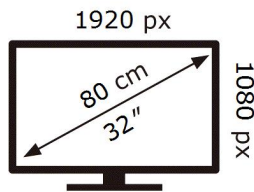

**ENERG**

**SAMSUNG**

HG32T5300EZ

**27** kWh/1000h

ABCDEF **G**

**55** kWh/1000h

2019/2013