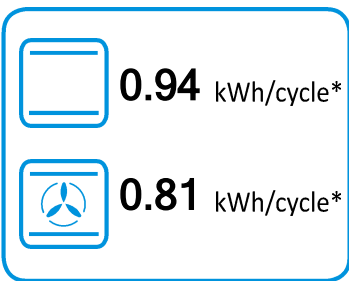

## GECS6B70CLI

\* цикъл · cyklus · porton · zyklus · πρόγραμμα · ciclo · tsükkel · ohjelma · ciklus  
ciklas · cikls · čiklu · cyclus · cykl · ciclu · program · cykel

65/2014