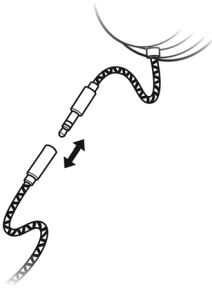

Ultra résistant

- Câble détachable pour éviter la casse
- Arceau super-élastique pour une solidité à toute épreuve.
- Câble robuste anti-nœuds et connecteurs renforcés

Un son puissant

- Haut-parleurs 40 mm délivrant des basses profondes et dynamiques
- Microphone, contrôle du volume et de la lecture pour iPhone/iPod/iPad

Confort optimal

- Arceau matelassé et auto-ajustable.
- Coussinets ultradoux isolant du bruit

PHILIPS

O'NEILL

Points forts

Ajustement automatique

Grâce à sa conception intelligente et à sa bande interne élastique, le casque The Stretch s'adapte automatiquement et parfaitement à chaque tête à chaque fois.

Câble détachable

Inspiré d'une technologie de pointe utilisée pour le ski, le câble se débranche rapidement du casque lorsqu'il s'accroche quelque part. Reconnectez-le simplement au dispositif anti-tension du casque pour profiter à nouveau de votre musique.

Caractéristiques

Dimensions du produit

- Dimensions du produit (l x H x P): 17 x 19,5 x 7,5 cm
- Poids: 0,17 kg

Connectivité

- Connexion par câble: Câble unilatéral
- Longueur du câble: 1,2 m
- Connecteur: 3,5 mm stéréo
- Finition du connecteur: Plaqué or 24 carats
- Type de câble: OFC