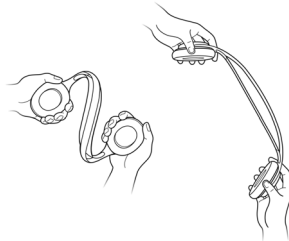

Confort optimal

- Arceau matelassé et auto-ajustable.
- Coussinets ultradoux isolant du bruit

PHILIPS

O'NEILL

Points forts

Ajustement automatique

Grâce à sa conception intelligente et à sa bande interne élastique, le casque The Stretch s'adapte automatiquement et parfaitement à chaque tête à chaque fois.

Câble détachable

Inspiré d'une technologie de pointe utilisée pour le ski, le câble se débranche rapidement du casque lorsqu'il s'accroche quelque part. Reconnectez-le simplement au dispositif anti-tension du casque pour profiter à nouveau de votre musique.

Matériaux haute qualité

Le polymère nylon TR55 super-élastique et haute qualité avec lequel est fabriqué l'arceau garantit un casque extrêmement résistant et flexible.

Renforcement ingénieux

Avec leur câble solide anti-nœuds et leurs connecteurs renforcés, ces écouteurs font preuve d'une solidité à toute épreuve.

Caractéristiques

Dimensions du produit

- Dimensions du produit (l x H x P): 17 x 19,5 x 7,5 cm
- Poids: 0,17 kg

Connectivité

- Connexion par câble: Câble unilatéral
- Longueur du câble: 1,2 m
- Connecteur: 3,5 mm stéréo
- Finition du connecteur: Plaqué or 24 carats
- Type de câble: OFC