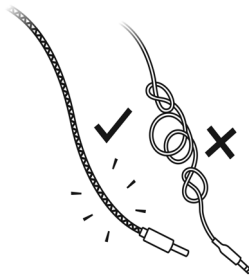

Câble détachable

Inspiré d'une technologie de pointe utilisée pour le ski, le câble se débranche rapidement du casque lorsqu'il s'accroche quelque part. Reconnectez-le simplement au dispositif anti-tension du casque pour profiter à nouveau de votre musique.

Matériaux haute qualité

Le polymère nylon TR55 super-élastique et haute qualité avec lequel est fabriqué l'arceau garantit un casque extrêmement résistant et flexible.

Renforcement ingénieux

Avec leur câble solide anti-nœuds et leurs connecteurs renforcés, ces écouteurs font preuve d'une solidité à toute épreuve.

Caractéristiques

Dimensions du produit

- Dimensions du produit (l x H x P): 17 x 19,5 x 7,5 cm
- Poids: 0,17 kg

Connectivité

- Connexion par câble: Câble unilatéral
- Longueur du câble: 1,2 m
- Connecteur: 3,5 mm stéréo
- Finition du connecteur: Plaqué or 24 carats
- Type de câble: OFC