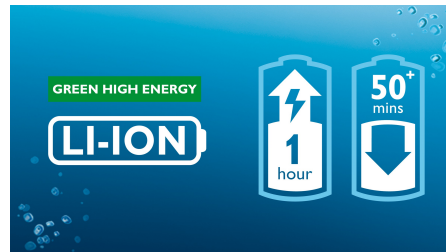

Johdoton käyttöaika yli 50 minuuttia

Yli 50 minuuttia johdotonta ajoaikaa riittää 17 ajokertaan. Latautuu täyteen tunnissa, joten laite on aina käyttövalmis.

Tekniset tiedot

Ajoteho

Ajojärjestelmä: DualPrecision-parranajo, Super Lift&Cut
Muotoilu: Ylösnouseva rajain

Helppokäyttöinen

Näyttö: 2 LED-merkkivaloa, Akku täynnä -merkkivalo, Lataus vähissä -ilmaisim, Latausilmaisim, Pikalatauksen merkkivalo
Lataaminen: Pikalataus, ladattava, Langaton toiminta
Puhdistaminen: Täysin vedenkestävä
Ajoaika: Yli 50 minuuttia

Lisätarvikkeet

Pussi: Suihkuripustin/säilytyspussi
Ylläpito: Puhdistusharja, Suojus

Muotoilu

Pinnoitus: Deco-paneeli, lakattu hopea, Kuori, sininen
Väri: Hopea ja sininen
Runko: Käteen sopiva kahva, Uurrettu kumikahva

Virta

Automaattinen jännite: 100 - 240 V
Akun/pariston tyyppi: Litiumioni
Enimmäisvirrankulutus: 5,4 W
Valmiustilan virta: <0,2 W

Huolto

2 vuoden takuu
Vaihtoterä: HQ8-malli on korvattu SH50-mallilla, Vaihda vuosittain HQ8:aan

asimpleswitch.com

Philipsin vihreä logo

Philipsin vihreät tuotteet voivat vähentää kustannuksia, energiankulutusta ja hiilidioksidipäästöjä. Miten? Niiden ympäristöystävällisyyttä on parannettu merkittävästi vähintään yhdellä Philipsin vihreän tuoteryhmän keskeisellä alueella: energiansäästö, pakkausmateriaalit, ympäristölle vaaralliset aineet, paino, kierrätys ja hävittäminen sekä käyttöiän kestävä luotettavuus.