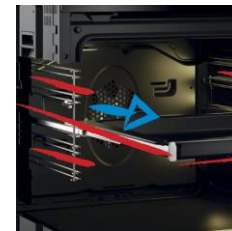

BIE15400XCS

| Four encastrable | Multifonction - Chaleur brassée | Parois catalytiques latérales | Litrage (L) : Inox anti-traces |

Multifonction - Chaleur brassée

Cuisinez vos plats uniformément

Cette fonction est idéale pour cuire des plats uniformément. Le ventilateur fait circuler la chaleur pour une diffusion rapide et une cuisson uniforme.

Fermeture douce

Fermez votre four tout en douceur

Grâce au système de fermeture douce, comme pour vos meubles de cuisine, votre porte se referme avec délicatesse à chaque utilisation.

Rail télescopique

Accédez aux plats simplement et en toute sécurité

Le rail télescopique permet un accès simplifié et sécurisé aux plats. Il est désormais très facile d'enfourner et de retirer ses plats du four !

Commandes sensibles

Programmez en toute simplicité

L'afficheur Maxi LED blanc, doté de commandes sensibles, est à la fois simple et intelligent. Il préconise la température, permet une cuisson différée. Il propose aussi une animation conviviale des éléments chauffants en fonctionnement.

Contre porte démontable plein verre

Nettoyez facilement les vitres de votre four

Aisément démontable, la contreporte Beko a une surface parfaitement plane et lisse, résistante aux chocs thermiques et aux températures élevées. Son nettoyage est très facile. De plus, elle offre un plan d'appui très pratique jusqu'à 22,5 kg.