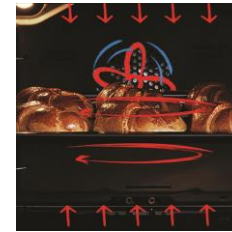

BIE15400XCS

| Four encastrable | Multifonction - Chaleur brassée | Parois catalytiques latérales | Litrage (L) : Inox anti-traces |

Multifonction - Chaleur brassée

Cuisinez vos plats uniformément

Cette fonction est idéale pour cuire des plats uniformément. Le ventilateur fait circuler la chaleur pour une diffusion rapide et une cuisson uniforme.

Fermeture douce

Fermez votre four tout en douceur

Grâce au système de fermeture douce, comme pour vos meubles de cuisine, votre porte se referme avec délicatesse à chaque utilisation.

Rail télescopique

Accédez aux plats simplement et en toute sécurité

Le rail télescopique permet un accès simplifié et sécurisé aux plats. Il est désormais très facile d'enfourner et de retirer ses plats du four !

Commandes sensibles

Programmez en toute simplicité

L'afficheur Maxi LED blanc, doté de commandes sensibles, est à la fois simple et intelligent. Il préconise la température, permet une cuisson différée. Il propose aussi une animation conviviale des éléments chauffants en fonctionnement.

Contre porte démontable plein verre

Nettoyez facilement les vitres de votre four

Aisément démontable, la contreporte Beko a une surface parfaitement plane et lisse, résistante aux chocs thermiques et aux températures élevées. Son nettoyage est très facile. De plus, elle offre un plan d'appui très pratique jusqu'à 22,5 kg.