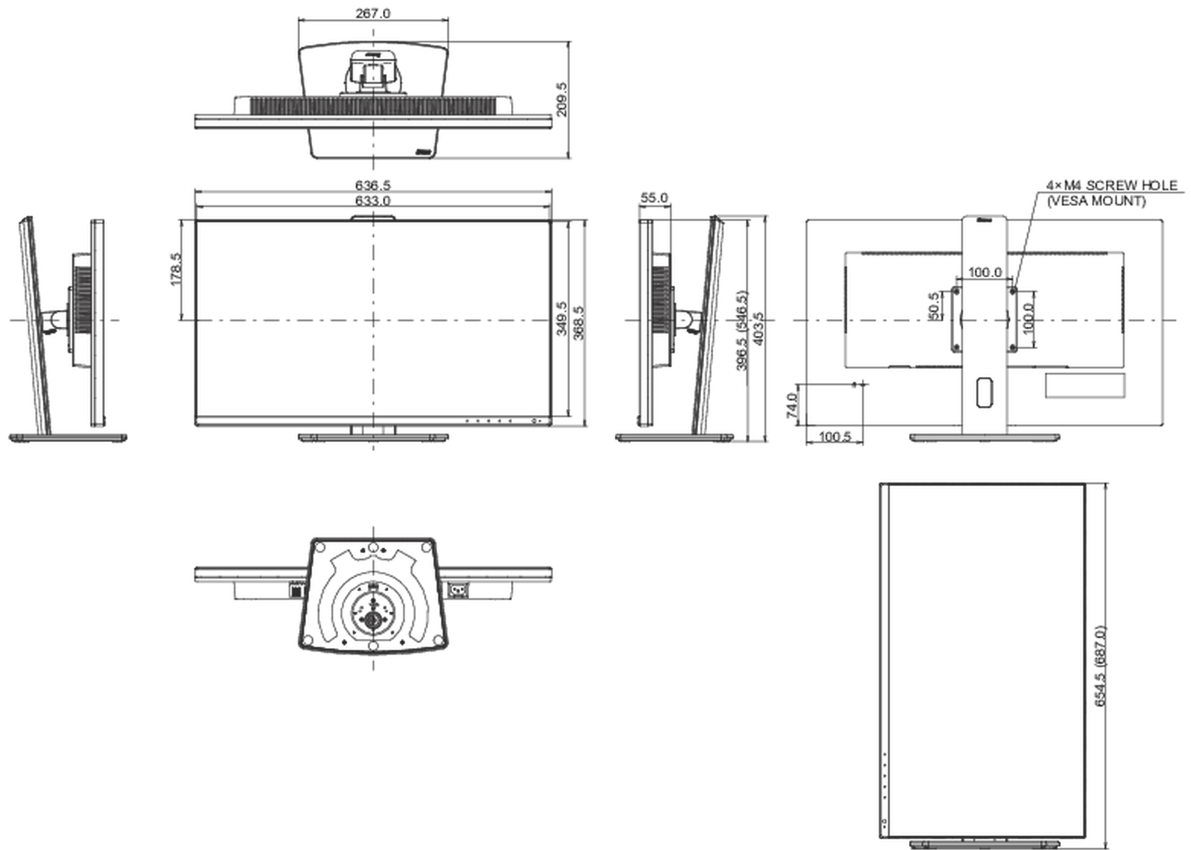

04 MECHANISME

Positieaanpassingen	hoogte, draaien, kantelen, pivot (rotatie aan beide zijden)
Hoogte-instelling	150mm
Rotatie	90°
Draaibare voet	90°; 45° links; 45° rechts
Kantelhoek	23° omhoog; 5° omlaag

VESA montage	100 x 100mm
Kabelmanagement systeem	ja

05 INBEGREPEN ACCESSOIRES

Kabels	Stroom, USB, HDMI, DP
Overige	Quick guide handleiding, veiligheidsinstructies

06 POWER-MANAGEMENT

Voeding	intern
Stroomvoorziening	AC 100 - 240V, 50/60Hz
Energieverbruik	39.5W typisch, 0.5W stand by, 0.3W uit modus

Product afmetingen B x H x D	636.5 x 396.5 (546.5) x 209.5mm
Doos afmetingen B x H x D	723 x 436 x 163mm
Gewicht (zonder doos)	6.9kg
Gewicht (inclusief doos)	8.9kg
EAN code	4948570121519

Alle handelsmerken zijn geregistreerd. Gegevens onder voorbehoud van zetfouten. Specificaties kunnen vooraf en zonder opgave van reden gewijzigd worden. Alle LCD-panels vallen onder ISO-9241-307:2008 inzake pixelfouten.