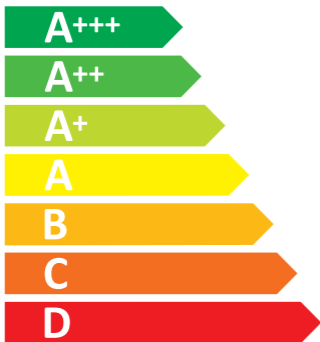

ENERG

енергия · ενεργεια

AEG

BSE798380M

944188503

70 L

0.99 kWh/cycle*

0.52 kWh/cycle*