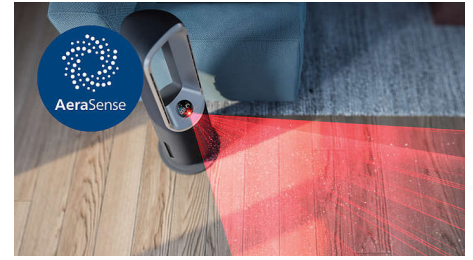

Sensori e display

I sensori Smart AeraSense eseguono la scansione dell'aria ininterrottamente e inviano segnalazioni in tempo reale, reagendo immediatamente a qualsiasi aumento degli agenti inquinanti per migliorare la qualità dell'aria. Controlla il display digitale o l'app dei purificatori per monitorare gli agenti inquinanti ultrasottili (PM2.5), gli allergeni, i gas (VOC e odori), la temperatura e l'umidità.