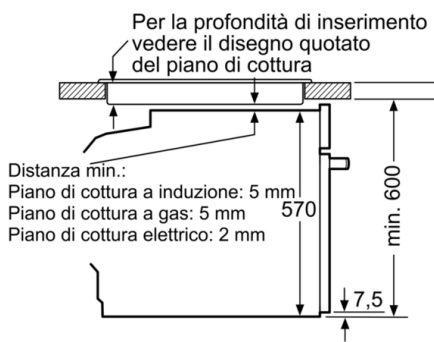

Dati tecnici

Colore/materiale del frontale : Acciaio inox
 Tipologia costruttiva del prodotto : Da incasso
 Sistema di pulizia : Pirolisi+Idrolisi
 Dimensioni del vano per l'installazione (AxLxP) : 585-595 x 560-568 x 550 mm
 Dimensioni (AxLxP) : 595 x 594 x 548 mm
 Dimensioni del prodotto imballato (AxLxP) : 675 x 690 x 660 mm
 Materiale del cruscotto : acciaio inox
 Materiale porta : vetro
 Peso netto : 36,8 kg
 Volume utile : 71 l
 Metodo di cottura : aria calda, Aria calda delicata, funzione pizza, Grill a superficie grande, grill ventilato, riscaldamento inferiore, riscaldamento superiore e inferiore
 Materiale della cavità : Other
 Regolazione della temperatura : elettronica
 Numero di luci interne : 1
 Lunghezza del cavo di alimentazione elettrica : 120 cm
 Codice EAN : 4242005356515
 Numero di vani - (2010/30/CE) : 1
 Classe di efficienza energetica (2010/30/EC) : A
 Energy consumption per cycle conventional (2010/30/EC) : 0,99 kWh/cycle
 Energy consumption per cycle forced air convection (2010/30/EC) : 0,81 kWh/cycle
 Indice di efficienza energetica (2010/30/CE) : 95,3 %
 Dati nominali collegamento elettrico : 3600 W
 Corrente : 16 A
 Tensione : 220-240 V
 Frequenza : 50; 60 Hz
 Tipo di spina : Schuko
 Accessori inclusi : 1 x Griglia combinata, 1 x Leccarda universale smaltata

Etichetta energetica

- Assorbimento massimo elettrico: 3.6 kW
- Lungh. cavo alimentazione: 120 cm

Sistema di controllo

- TouchControl

Griglie / Guide

Accessori

- Tensione: 220 - 240 V

Dimensioni

- Dimensioni apparecchio (AxLxP): 595 mm x 594 mm x 548 mm
- Dimensioni nicchia (AxLxP): 560 mm - 568 mm x 585 mm - 595 mm x 550 mm
- Temperatura suggerita
Raggiungimento temperatura

**Serie 2, Forno da incasso, 60 x 60 cm,
Acciaio
HBA172BS0**

Dimensioni in mm

Montaggio con un piano di cottura.

Dimensioni in mm

Dimensioni in mm

A: 19,5 mm
B: Spazio per il collegamento dell'apparecchio 320 x 115 mm