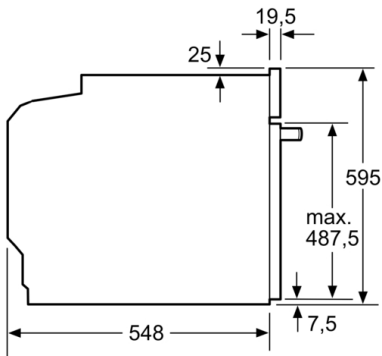

Dati tecnici

Colore/materiale del frontale : Acciaio inox
 Tipologia costruttiva del prodotto : Da incasso
 Sistema di pulizia : Pirolisi+Idrolisi
 Dimensioni del vano per l'installazione (AxLxP) : 585-595 x 560-568 x 550 mm
 Dimensioni (AxLxP) : 595 x 594 x 548 mm
 Dimensioni del prodotto imballato (AxLxP) : 675 x 690 x 660 mm
 Materiale del cruscotto : acciaio inox
 Materiale porta : vetro
 Peso netto : 36,8 kg
 Volume utile : 71 l
 Metodo di cottura : aria calda, Aria calda delicata, funzione pizza, Grill a superficie grande, grill ventilato, riscaldamento inferiore, riscaldamento superiore e inferiore
 Materiale della cavità : Other
 Regolazione della temperatura : elettronica
 Numero di luci interne : 1
 Lunghezza del cavo di alimentazione elettrica : 120 cm
 Codice EAN : 4242005356515
 Numero di vani - (2010/30/CE) : 1
 Classe di efficienza energetica (2010/30/EC) : A
 Energy consumption per cycle conventional (2010/30/EC) : 0,99 kWh/cycle
 Energy consumption per cycle forced air convection (2010/30/EC) : 0,81 kWh/cycle
 Indice di efficienza energetica (2010/30/CE) : 95,3 %
 Dati nominali collegamento elettrico : 3600 W
 Corrente : 16 A
 Tensione : 220-240 V
 Frequenza : 50; 60 Hz
 Tipo di spina : Schuko
 Accessori inclusi : 1 x Griglia combinata, 1 x Leccarda universale smaltata

Etichetta energetica

- Assorbimento massimo elettrico: 3.6 kW
- Lungh. cavo alimentazione: 120 cm

Sistema di controllo

- TouchControl

Griglie / Guide

Accessori

- Tensione: 220 - 240 V

Dimensioni

- Dimensioni apparecchio (AxLxP): 595 mm x 594 mm x 548 mm
- Dimensioni nicchia (AxLxP): 560 mm - 568 mm x 585 mm - 595 mm x 550 mm
- Temperatura suggerita
Raggiungimento temperatura

**Serie 2, Forno da incasso, 60 x 60 cm,
Acciaio
HBA172BS0**

Dimensioni in mm

Montaggio con un piano di cottura.

Dimensioni in mm

Dimensioni in mm

A: 19,5 mm
B: Spazio per il collegamento dell'apparecchio 320 x 115 mm