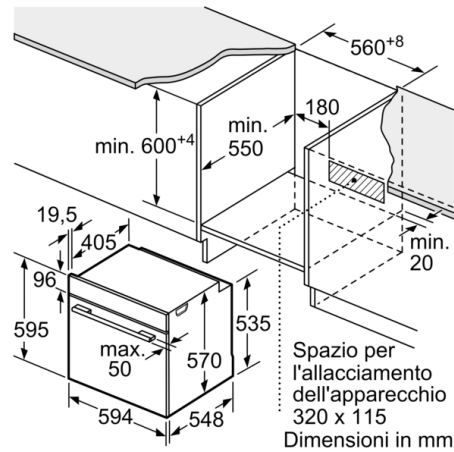

Dati tecnici

Colore/materiale del frontale : Acciaio inox
 Tipologia costruttiva del prodotto : Da incasso
 Sistema di pulizia : Pirolisi+Idrolisi
 Dimensioni del vano per l'installazione (AxLxP) : 585-595 x 560-568 x 550 mm
 Dimensioni (AxLxP) : 595 x 594 x 548 mm
 Dimensioni del prodotto imballato (AxLxP) : 675 x 690 x 660 mm
 Materiale del cruscotto : acciaio inox
 Materiale porta : vetro
 Peso netto : 36,8 kg
 Volume utile : 71 l
 Metodo di cottura : aria calda, Aria calda delicata, funzione pizza, Grill a superficie grande, grill ventilato, riscaldamento inferiore, riscaldamento superiore e inferiore
 Materiale della cavità : Other
 Regolazione della temperatura : elettronica
 Numero di luci interne : 1
 Lunghezza del cavo di alimentazione elettrica : 120 cm
 Codice EAN : 4242005356515
 Numero di vani - (2010/30/CE) : 1
 Classe di efficienza energetica (2010/30/EC) : A
 Energy consumption per cycle conventional (2010/30/EC) : 0,99 kWh/cycle
 Energy consumption per cycle forced air convection (2010/30/EC) : 0,81 kWh/cycle
 Indice di efficienza energetica (2010/30/CE) : 95,3 %
 Dati nominali collegamento elettrico : 3600 W
 Corrente : 16 A
 Tensione : 220-240 V
 Frequenza : 50; 60 Hz
 Tipo di spina : Schuko
 Accessori inclusi : 1 x Griglia combinata, 1 x Leccarda universale smaltata

Etichetta energetica

- Assorbimento massimo elettrico: 3.6 kW
- Lungh. cavo alimentazione: 120 cm

Sistema di controllo

- TouchControl

Griglie / Guide

Accessori

- Tensione: 220 - 240 V

Dimensioni

- Dimensioni apparecchio (AxLxP): 595 mm x 594 mm x 548 mm
- Dimensioni nicchia (AxLxP): 560 mm - 568 mm x 585 mm - 595 mm x 550 mm
- Temperatura suggerita
Raggiungimento temperatura

**Serie 2, Forno da incasso, 60 x 60 cm,
Acciaio
HBA172BS0**

Dimensioni in mm

Montaggio con un piano di cottura.

Dimensioni in mm

Dimensioni in mm

A: 19,5 mm
B: Spazio per il collegamento dell'apparecchio 320 x 115 mm