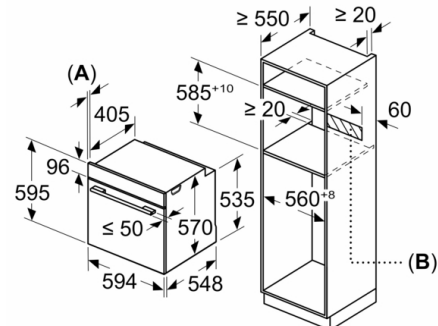

Dati tecnici

Colore/materiale del frontale : Acciaio inox
 Tipologia costruttiva del prodotto : Da incasso
 Sistema di pulizia : Pirolisi+Idrolisi
 Dimensioni del vano per l'installazione (AxLxP) : 585-595 x 560-568 x 550 mm
 Dimensioni (AxLxP) : 595 x 594 x 548 mm
 Dimensioni del prodotto imballato (AxLxP) : 675 x 690 x 660 mm
 Materiale del cruscotto : acciaio inox
 Materiale porta : vetro
 Peso netto : 36,8 kg
 Volume utile : 71 l
 Metodo di cottura : aria calda, Aria calda delicata, funzione pizza, Grill a superficie grande, grill ventilato, riscaldamento inferiore, riscaldamento superiore e inferiore
 Materiale della cavità : Other
 Regolazione della temperatura : elettronica
 Numero di luci interne : 1
 Lunghezza del cavo di alimentazione elettrica : 120 cm
 Codice EAN : 4242005356515
 Numero di vani - (2010/30/CE) : 1
 Classe di efficienza energetica (2010/30/EC) : A
 Energy consumption per cycle conventional (2010/30/EC) : 0,99 kWh/cycle
 Energy consumption per cycle forced air convection (2010/30/EC) : 0,81 kWh/cycle
 Indice di efficienza energetica (2010/30/CE) : 95,3 %
 Dati nominali collegamento elettrico : 3600 W
 Corrente : 16 A
 Tensione : 220-240 V
 Frequenza : 50; 60 Hz
 Tipo di spina : Schuko
 Accessori inclusi : 1 x Griglia combinata, 1 x Leccarda universale smaltata

- Dimensioni apparecchio (AxLxP): 595 mm x 594 mm x 548 mm
- Dimensioni nicchia (AxLxP): 560 mm - 568 mm x 585 mm - 595 mm x 550 mm
- Temperatura suggerita
Raggiungimento temperatura

**Serie 2, Forno da incasso, 60 x 60 cm,
Acciaio
HBA172BS0**

Dimensioni in mm

Montaggio con un piano di cottura.

Dimensioni in mm

Dimensioni in mm

A: 19,5 mm
B: Spazio per il collegamento dell'apparecchio 320 x 115 mm