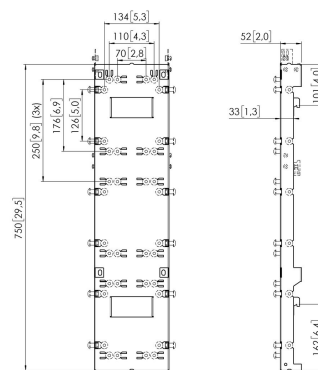

PLI 8702H3 Philips 7000series 3H

Beneficios clave

- Instalación fácil
- Compatible con Connect-it, incluidos los accesorios

PLI 8702H3 Philips Serie 7000 3H Se trata de una interfaz para montar 2 armarios de la serie Philips 7000 uno encima del otro. Con este producto se pueden instalar tanto paredes de vídeo rectas como en forma de L. Este producto puede utilizarse en combinación con otros de esta serie. Dependiendo de su pared de vídeo preferida podemos crear una solución. (PLI 8701 y PLI 8703). Vogel's For Sure

PLI 8702H3 Philips 7000series 3H

Especificaciones

Número de artículo (SKU)	7287020
Color	Negro
Caja individual EAN	8712285360664
Certificación TÜV	Si
Garantía	5 años

VOGEL'S HOLDING BV (©)

Todos los derechos reservados.
Sujeto a errores tipográficos y
a correcciones técnicas y de
precios.