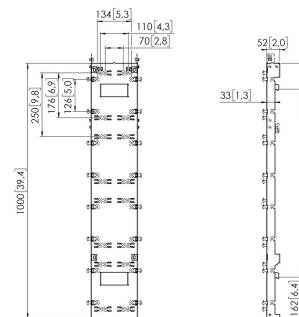

PLI 8703H4 Philips 7000series 4H

Beneficios clave

- Instalación fácil
- Compatible con Connet-it, incluidos los accesorios

PLI 8703H4 Philips Serie 7000 4H Se trata de una interfaz para montar 2 armarios de la serie Philips 7000 uno encima del otro. Con este producto se pueden instalar tanto paredes de vídeo rectas como en forma de L. Este producto puede utilizarse en combinación con otros de esta serie. Dependiendo de su pared de vídeo preferida podemos crear una solución. (PLI 8701 y PLI 8702). Vogel's For Sure

PLI 8703H4 Philips 7000series 4H

Especificaciones

Número de artículo (SKU)	7287030
Color	Negro
Caja individual EAN	8712285360688
Certificación TÜV	Si
Garantía	5 años

VOGEL'S HOLDING BV (©)

Todos los derechos reservados.
Sujeto a errores tipográficos y
a correcciones técnicas y de
precios.