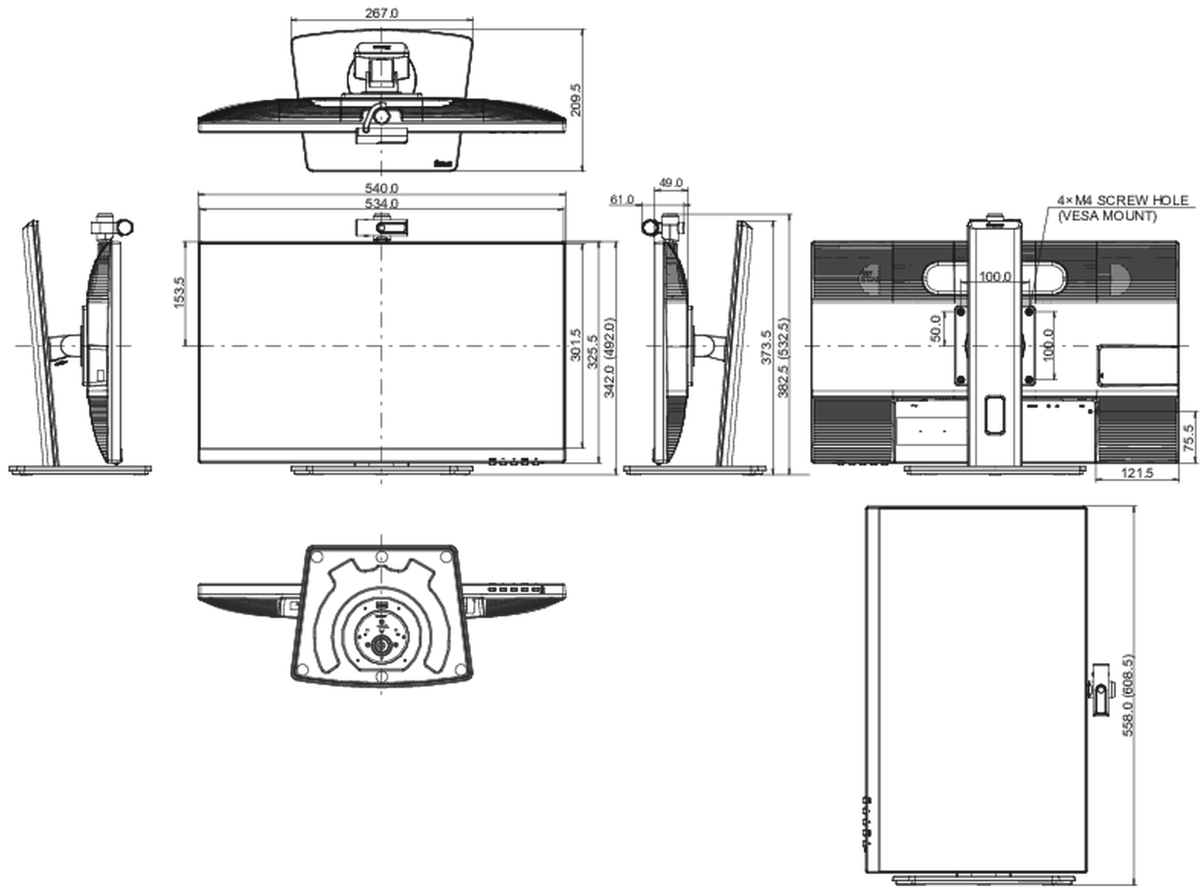

01 PANEEL EIGENSCHAPPEN

Design	ultra slim
Beelddiagonaal	21.5", 54.5cm
Paneel	VA, matte finish
Resolutie	1920 x 1080 @75Hz (2.1 megapixel Full HD)
Beeldverhouding	16:9
Paneel helderheid	250 cd/m ²
Statisch contrast	3000:1
Advanced contrast	80M:1
Reactietijd (MPRT)	1ms
Inkijkhoek	horizontaal/verticaal: 178°/178°, rechts/links: 89°/89°, naar boven/onderen: 89°/89°
Kleurondersteuning	16.7mln (sRGB: 99%; NTSC: 72%)
Horizontale frequentie	30 - 85kHz
Zichtbaar formaat	478.7 x 260.3mm, 18.8 x 10.2"
Pixel pitch	0.249mm
Kleur	mat, wit

04 MECHANISME

Positieaanpassingen	hoogte, draaien, kantelen, pivot (rotatie aan beide zijden)
Hoogte-instelling	150mm
Rotatie	90°
Draaibare voet	90°; 45° links; 45° rechts
Kantelhoek	23° omhoog; 5° omlaag

VESA montage	100 x 100mm
Kabelmanagement systeem	ja

05 INBEGREPEN ACCESSOIRES

Kabels	Stroom, USB, HDMI
Overige	Quick guide handleiding, veiligheidsinstructies

06 POWER-MANAGEMENT

Voeding	intern
Stroomvoorziening	AC 100 - 240V, 50/60Hz
Energieverbruik	13W typisch, 0.5W stand by, 0.3W uit modus

Product afmetingen B x H x D	493.5 x 326.5 (476.5) x 209.5mm
Doos afmetingen B x H x D	615 x 125 x 400mm
Gewicht (zonder doos)	4.2kg
Gewicht (inclusief doos)	5.0kg
EAN code	4948570121946

Alle handelsmerken zijn geregistreerd. Gegevens onder voorbehoud van zelffouten. Specificaties kunnen vooraf en zonder opgave van reden gewijzigd worden. Alle LCD-panelen vallen onder ISO-9241-307:2008 inzake pixelfouten.