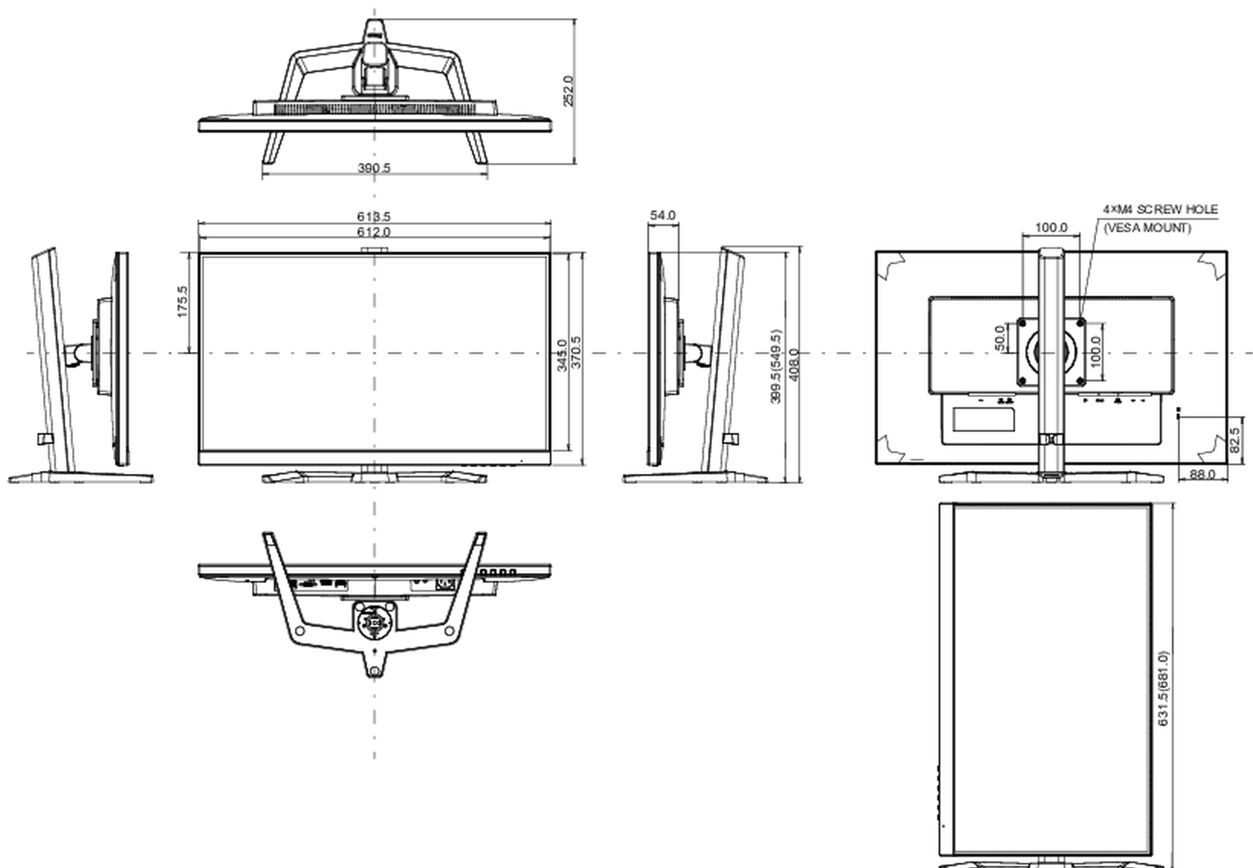

## 08 AFMETINGEN / GEWICHT

Product afmetingen B x H x D

613.5 x 399.5 (549.5) x 252mm

Doos afmetingen B x H x D

692 x 454 x 170mm

Gewicht (zonder doos)

6.4kg

Gewicht (inclusief doos)

8.4kg

EAN code

4948570121984

*Alle handelsmerken zijn geregistreerd. Gegevens onder voorbehoud van zetfouten. Specificaties kunnen vooraf en zonder opgaaf van reden gewijzigd worden. Alle LCD-panels vallen onder ISO-9241-307:2008 inzake pixelfouten.*